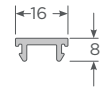

Roble - Nogal - Blanco - Grafito
Black - Café - Gris
Tapa Canal Zenia