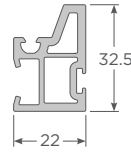

- A. Termopanel
- B. Hoja corredera Zenia
- C. Junquillo termopanel
- D. Marco corredera Zenia
- E. Ref. hoja Zenia
- F. Ref. marco Zenia
- G. Carro elevable Zenia
- H. Riel de aluminio Zenia
- I. Riel inferior
- J. Riel superior
- K. Sello intermedio
- L. Tapa riel superior
- M. Tornillo cabeza de barril
- N. Burlete sello superior
- Ñ. Burlete perimetral

ZENIA / ELEVADORA

MEDIDAS RECOMENDADAS POR HOJA

Mínima: 700 x 1500mm

Máxima: 2400 x 2500mm

REFUERZOS

Espesor: 1.2 y 2.0mm

PERFILES

Espesor: 2.5mm +/- 0.5mm

COLORES DISPONIBLES

LÍNEA ZENIA APERTURAS

Corredera - Fijo

Corredera - Corredera

Fijo - Corredera - Fijo

4 Hojas Fijo Lateral

Corredera - Fijo - Corredera

4 Hojas - 4 Móviles

PERFILES PRINCIPALES ZENIA

Marco Corredera Zenia

Hoja Corredera Zenia

Traslapo Zenia

Riel Inferior Zenia

Riel Superior Zenia

Sello Intermedio Zenia

PERFILES COMPLEMENTARIOS ZENIA