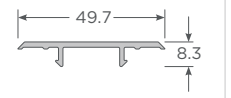

PERFILES PRINCIPALES ZENIA

Marco Corredera Zenia

Hoja Corredera Zenia

Traslapo Zenia

Riel Inferior Zenia

Riel Superior Zenia

Sello Intermedio Zenia

PERFILES COMPLEMENTARIOS ZENIA

ACCESORIOS ZENIA

Burlete Perimetral
HI-ACZ-BPZ-NE

Burlete Traslapo Zenia
HI-ACZ-BTZ-NE

Burlete Superior Zenia
HI-ACZ-BSZ-NE

Roble - Nogal - Blanco - Grafito
Black - Black
Tapa Riel Superior Zenia

Roble - Nogal - Blanco - Grafito
Black - Black
Tapa Traslapo Zenia

Blanco - Marrón - Grafito
Tope Estanco

Blanco - Marrón - Negro
Remate Traslapo

Blanco - Marrón - Grafito
Terminal Traslapo Zenia

Tornillo cabeza de barril
4x9.8 - MA
HL-TOR-CDB-4-98-MA

Blanco - Café - Marrón
Adaptador Cuarta Hoja Zenia