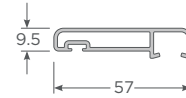

PERFILES PRINCIPALES ZENIA

Marco Corredera Zenia

Hoja Corredera Zenia

Traslapo Zenia

Riel Inferior Zenia

Riel Superior Zenia

Sello Intermedio Zenia

PERFILES COMPLEMENTARIOS ZENIA

ACCESORIOS ZENIA

Burlete Perimetral
HI-ACZ-BPZ-NE

Burlete Traslapo Zenia
HI-ACZ-BTZ-NE

Burlete Superior Zenia
HI-ACZ-BSZ-NE

Roble - Nogal - Blanco - Grafito
Black - Black
Tapa Riel Superior Zenia

Roble - Nogal - Blanco - Grafito
Black - Black
Tapa Traslapo Zenia

Blanco - Marrón - Grafito
Tope Estanco

Blanco - Marrón - Negro
Remate Traslapo

Blanco - Marrón - Grafito
Terminal Traslapo Zenia

Tornillo cabeza de barril
4x9.8 - MA
HL-TOR-CDB-4-98-MA

Blanco - Café - Marrón
Adaptador Cuarta Hoja Zenia