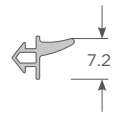

Burlete Superior Zenia
HI-ACZ-BSZ-NE