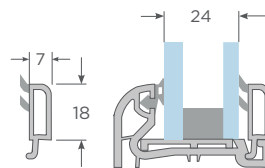

Blanco - Marrón - Grafito
Tope Estanco

Blanco - Marrón - Negro
Remate Traslapo

Blanco - Marrón - Grafito
Terminal Traslapo Zenia

Tornillo cabeza de barril
4x9.8 - MA
HL-TOR-CDB-4-98-MA

Blanco - Café - Marrón
Adaptador Cuarta Hoja Zenia

REFUERZOS ZENIA

Ref. Marco Zenia 1.2mm - TC
PL-SLZ-TC-MCZ-12

Ref. Hoja Zenia 2mm - TC
PL-SLZ-TC-HCZ-2

Junquillo 24mm Zenia