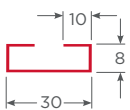

REFUERZOS ZENIA

Ref. Marco Zenia 1.2mm - TC
PL-SLZ-TC-MCZ-12