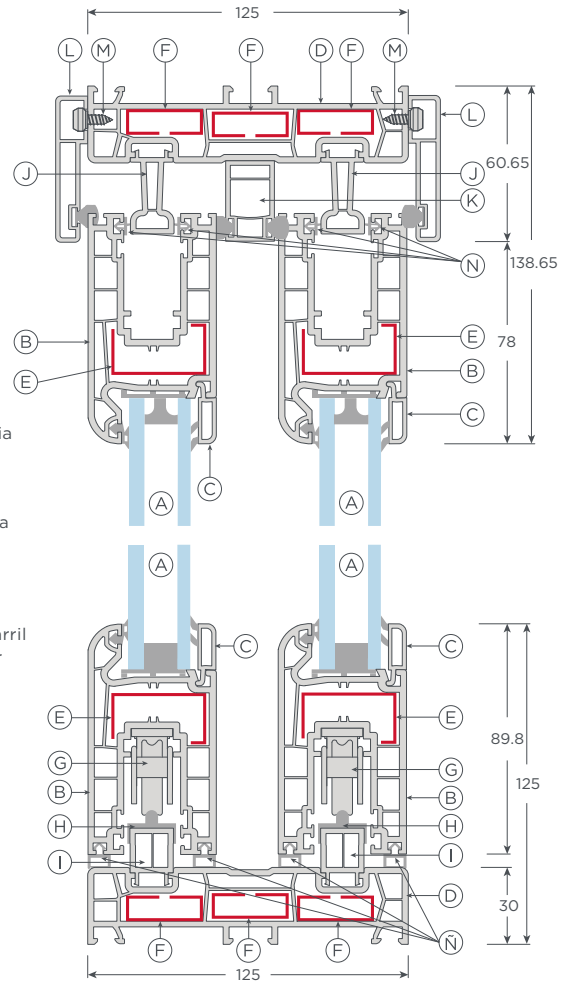

- A. Termopanel
- B. Hoja corredera Zenia
- C. Junquillo termopanel
- D. Marco corredera Zenia
- E. Ref. hoja Zenia
- F. Ref. marco Zenia
- G. Carro elevable Zenia
- H. Riel de aluminio Zenia
- I. Riel inferior
- J. Riel superior
- K. Sello intermedio
- L. Tapa riel superior
- M. Tornillo cabeza de barril
- N. Burlete sello superior
- Ñ. Burlete perimetral

ZENIA / ELEVADORA

MEDIDAS RECOMENDADAS POR HOJA

Mínima: 700 x 1500mm

Máxima: 2400 x 2500mm

REFUERZOS

Espesor: 1.2 y 2.0mm

PERFILES

Espesor: 2.5mm +/- 0.5mm

Blanco - Marrón - Grafito
Tope Estanco

Blanco - Marrón - Negro
Remate Traslapo

Blanco - Marrón - Grafito
Terminal Traslapo Zenia

Tornillo cabeza de barril
4x9.8 - MA
HL-TOR-CDB-4-98-MA

Blanco - Café - Marrón
Adaptador Cuarta Hoja Zenia

REFUERZOS ZENIA

Ref. Marco Zenia 1.2mm - TC
PL-SLZ-TC-MCZ-12

Ref. Hoja Zenia 2mm - TC
PL-SLZ-TC-HCZ-2

Junquillo 24mm Zenia