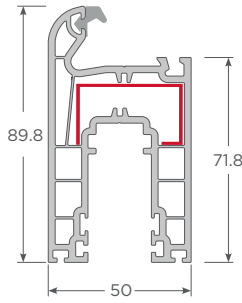

ZENIA / ELEVADORA

MEDIDAS RECOMENDADAS POR HOJA

Mínima: 700 x 1500mm

Máxima: 2400 x 2500mm

REFUERZOS

Espesor: 1.2 y 2.0mm

PERFILES

Espesor: 2.5mm +/- 0.5mm

COLORES DISPONIBLES

LÍNEA ZENIA APERTURAS

Corredera - Fijo

Corredera - Corredera

Fijo - Corredera - Fijo

4 Hojas Fijo Lateral

Corredera - Fijo - Corredera

4 Hojas - 4 Móviles

PERFILES PRINCIPALES ZENIA

Marco Corredera Zenia

Hoja Corredera Zenia

Traslapo Zenia

Riel Inferior Zenia

Riel Superior Zenia

Sello Intermedio Zenia

PERFILES COMPLEMENTARIOS ZENIA