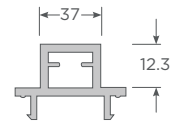

Blanco - Marrón - Grafito
Tope Estanco

Blanco - Marrón - Negro
Remate Traslapo

Blanco - Marrón - Grafito
Terminal Traslapo Zenia

Tornillo cabeza de barril
4x9.8 - MA
HL-TOR-CDB-4-98-MA

Blanco - Café - Marrón
Adaptador Cuarta Hoja Zenia