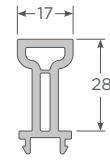

ZENIA / ELEVADORA

MEDIDAS RECOMENDADAS POR HOJA

Mínima: 700 x 1500mm

Máxima: 2400 x 2500mm

REFUERZOS

Espesor: 1.2 y 2.0mm

PERFILES

Espesor: 2.5mm +/- 0.5mm

PERFILES PRINCIPALES ZENIA

Marco Corredera Zenia

Hoja Corredera Zenia

Traslapo Zenia

Riel Inferior Zenia

Riel Superior Zenia

Sello Intermedio Zenia

PERFILES COMPLEMENTARIOS ZENIA