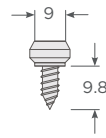

Blanco - Marrón - Grafito
Tope Estanco

Blanco - Marrón - Negro
Remate Traslapo

Blanco - Marrón - Grafito
Terminal Traslapo Zenia

Tornillo cabeza de barril
4x9.8 - MA
HL-TOR-CDB-4-98-MA

Blanco - Café - Marrón
Adaptador Cuarta Hoja Zenia