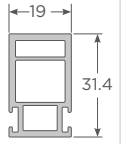

ZENIA / ELEVADORA

MEDIDAS RECOMENDADAS POR HOJA

Mínima: 700 x 1500mm

Máxima: 2400 x 2500mm

REFUERZOS

Espesor: 1.2 y 2.0mm

PERFILES

Espesor: 2.5mm +/- 0.5mm

PERFILES PRINCIPALES ZENIA

Marco Corredera Zenia

Hoja Corredera Zenia

Traslapo Zenia

Riel Inferior Zenia

Riel Superior Zenia

Sello Intermedio Zenia

PERFILES COMPLEMENTARIOS ZENIA