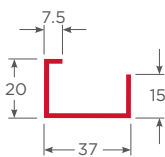

Ref. Hoja Zenia 2mm - TC
PL-SLZ-TC-HCZ-2