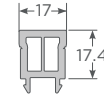

ZENIA / ELEVADORA

MEDIDAS RECOMENDADAS POR HOJA

Mínima: 700 x 1500mm

Máxima: 2400 x 2500mm

REFUERZOS

Espesor: 1.2 y 2.0mm

PERFILES

Espesor: 2.5mm +/- 0.5mm

PERFILES PRINCIPALES ZENIA

Marco Corredera Zenia

Hoja Corredera Zenia

Traslapo Zenia

Riel Inferior Zenia

Riel Superior Zenia

Sello Intermedio Zenia

PERFILES COMPLEMENTARIOS ZENIA