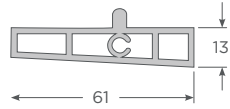

Natural - D.Brown - Black
Adaptador Marco Doble Riel Zenia