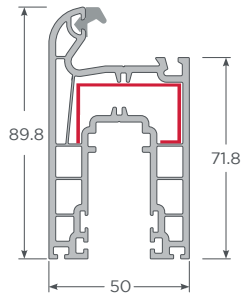

**LINEA ZENIA | ELEVADORA**

**REFUERZOS**

Refuerzo marco 1.2mm  
Refuerzo hoja 2mm

**PERFILES**

Espesor: 2.5mm +/- 0.5mm

**ACRISTALAMIENTO**

Mínimo: 22mm  
Máximo: 24mm

**LINEA ZENIA**

**MEDIDAS RECOMENDADAS POR HOJA**

Mínima: 700 x 1500mm  
Máxima: 2400 x 2500mm

**APERTURAS**

- A . Termopanel
- B . Hoja corredera Zenia
- C . Junquillo termopanel
- D . Marco corredera Zenia
- E . Ref. hoja Zenia
- F . Ref. marco Zenia
- G . Carro elevable Zenia
- H . Riel de aluminio Zenia
- I . Riel inferior
- J . Riel superior
- K . Sello intermedio
- L . Tapa riel superior
- M . Tornillo cabeza de barril
- N . Burlete sello superior
- Ñ . Burlete perimetral

**COLORES DISPONIBLES**

Perfiles principales Zenia

Marco corredera Zenia

Hoja corredera Zenia

Traslapo Zenia

Riel Inferior Zenia

Riel Superior Zenia

Sello Intermedio Zenia