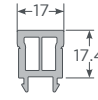

**MEDIDAS RECOMENDADAS POR HOJA**

Mínima: 700 x 1500mm  
Máxima: 2400 x 2500mm

**APERTURAS**

- A . Termopanel
- B . Hoja corredera Zenia
- C . Junquillo termopanel
- D . Marco corredera Zenia
- E . Ref. hoja Zenia
- F . Ref. marco Zenia
- G . Carro elevable Zenia
- H . Riel de aluminio Zenia
- I . Riel inferior
- J . Riel superior
- K . Sello intermedio
- L . Tapa riel superior
- M . Tornillo cabeza de barril
- N . Burlete sello superior
- Ñ . Burlete perimetral

**COLORES DISPONIBLES**

Perfiles principales Zenia

Marco corredera Zenia

Hoja corredera Zenia

Traslapo Zenia

Riel Inferior Zenia

Riel Superior Zenia

Sello Intermedio Zenia