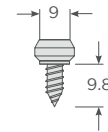

**LINEA ZENIA | ELEVADORA**

**REFUERZOS**

Refuerzo marco 1.2mm  
Refuerzo hoja 2mm

**PERFILES**

Espesor: 2.5mm +/- 0.5mm

**ACRISTALAMIENTO**

Mínimo: 22mm  
Máximo: 24mm

**LINEA ZENIA**

**MEDIDAS RECOMENDADAS POR HOJA**

Mínima: 700 x 1500mm  
Máxima: 2400 x 2500mm

**APERTURAS**

- A . Termopanel
- B . Hoja corredera Zenia
- C . Junquillo termopanel
- D . Marco corredera Zenia
- E . Ref. hoja Zenia
- F . Ref. marco Zenia
- G . Carro elevable Zenia
- H . Riel de aluminio Zenia
- I . Riel inferior
- J . Riel superior
- K . Sello intermedio
- L . Tapa riel superior
- M . Tornillo cabeza de barril
- N . Burlete sello superior
- Ñ . Burlete perimetral

Roble-Nogal-Blanco-Grafito-Black  
Tapa Traslapo Zenia

Blanco - Marrón - Grafito  
Tope Estanco

Blanco - Marrón - Negro  
Remate Traslapo

Blanco - Marrón - Grafito  
Terminal Traslapo Zenia

Tornillo cabeza de barril 4x9.8 - MA  
HL-TOR-CDB-4-98-MA