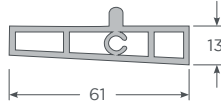

Natural - D.Brown - Black
Adaptador Marco Doble Riel Zenia