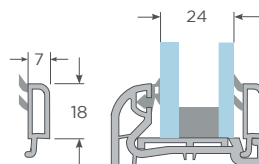

**MEDIDAS RECOMENDADAS POR HOJA**

Mínima: 700 x 1500mm  
Máxima: 2400 x 2500mm

**APERTURAS**

- A . Termopanel
- B . Hoja corredera Zenia
- C . Junquillo termopanel
- D . Marco corredera Zenia
- E . Ref. hoja Zenia
- F . Ref. marco Zenia
- G . Carro elevable Zenia
- H . Riel de aluminio Zenia
- I . Riel inferior
- J . Riel superior
- K . Sello intermedio
- L . Tapa riel superior
- M . Tornillo cabeza de barril
- N . Burlete sello superior
- Ñ . Burlete perimetral

Roble-Nogal-Blanco-Grafito-Black  
Tapa Traslapo Zenia

Blanco - Marrón - Grafito  
Tope Estanco

Blanco - Marrón - Negro  
Remate Traslapo

Blanco - Marrón - Grafito  
Terminal Traslapo Zenia

Tornillo cabeza de barril 4x9.8 - MA  
HL-TOR-CDB-4-98-MA

Blanco - Café - Marrón  
Adaptador cuarta Hoja Zenia

Refuerzos Zenia

Ref. Marco Zenia 1.2mm - TC  
PL-SLZ-TC-MCZ-12

Ref. Hoja Zenia 2mm - TC  
PL-SLZ-TC-HCZ-2

Junquillos Zenia

Junquillo 24mm Zenia

LINEA ZENIA | ELEVADORA