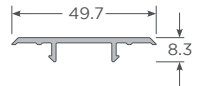

Roble - Nogal - Blanco - Grafito  
Black - Café - Gris  
Tapa Canal Zenia

Accesorios Zenia

Burlete Perimetral  
HI-ACZ-BPZ-NE

Burlete Traslapo Zenia  
HI-ACZ-BTZ-NE

Burlete Superior Zenia  
HI-ACZ-BSZ-NE

Roble-Nogal-Blanco-Grafito-Black  
Tapa Riel Superior Zenia

Roble-Nogal-Blanco-Grafito-Black  
Tapa Traslapo Zenia

Blanco - Marrón - Grafito  
Tope Estanco

Blanco - Marrón - Negro  
Remate Traslapo

Blanco - Marrón - Grafito  
Terminal Traslapo Zenia

Tornillo cabeza de barril 4x9.8 - MA  
HL-TOR-CDB-4-98-MA