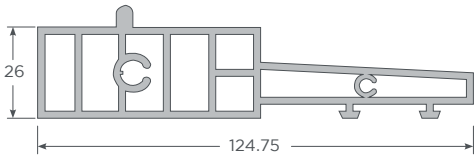

Perfiles complementarios Zenia

Natural - D.Brown - Black
Marco Inferior Reforzado Zenia

Natural - D.Brown - Black
Adaptador Marco Doble Riel Zenia

Natural - Negro - Roble - Marrón
Riel de Aluminio Zenia

Roble - Nogal - Blanco - Grafito
Black - Café - Gris
Tapa Canal Zenia

Accesorios Zenia

Burlete Perimetral
HI-ACZ-BPZ-NE

Burlete Traslapo Zenia
HI-ACZ-BTZ-NE

Burlete Superior Zenia
HI-ACZ-BSZ-NE

Roble-Nogal-Blanco-Grafito-Black
Tapa Riel Superior Zenia

Roble-Nogal-Blanco-Grafito-Black
Tapa Traslapo Zenia

Blanco - Marrón - Grafito
Tope Estanco

Blanco - Marrón - Negro
Remate Traslapo

Blanco - Marrón - Grafito
Terminal Traslapo Zenia

Tornillo cabeza de barril 4x9.8 - MA
HL-TOR-CDB-4-98-MA

Blanco - Café - Marrón
Adaptador cuarta Hoja Zenia

Refuerzos Zenia

Ref. Marco Zenia 1.2mm - TC
PL-SLZ-TC-MCZ-12

Ref. Hoja Zenia 2mm - TC
PL-SLZ-TC-HCZ-2