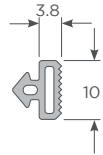

Burlete Traslapo Zenia
HI-ACZ-BTZ-NE