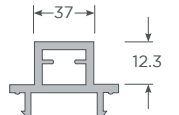

**MEDIDAS RECOMENDADAS POR HOJA**

Mínima: 700 x 1500mm  
Máxima: 2400 x 2500mm

**APERTURAS**

- A . Termopanel
- B . Hoja corredera Zenia
- C . Junquillo termopanel
- D . Marco corredera Zenia
- E . Ref. hoja Zenia
- F . Ref. marco Zenia
- G . Carro elevable Zenia
- H . Riel de aluminio Zenia
- I . Riel inferior
- J . Riel superior
- K . Sello intermedio
- L . Tapa riel superior
- M . Tornillo cabeza de barril
- N . Burlete sello superior
- Ñ . Burlete perimetral

Roble-Nogal-Blanco-Grafito-Black  
Tapa Traslapo Zenia

Blanco - Marrón - Grafito  
Tope Estanco

Blanco - Marrón - Negro  
Remate Traslapo

Blanco - Marrón - Grafito  
Terminal Traslapo Zenia

Tornillo cabeza de barril 4x9.8 - MA  
HL-TOR-CDB-4-98-MA