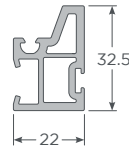

**LINEA ZENIA | ELEVADORA**

**REFUERZOS**

Refuerzo marco 1.2mm  
Refuerzo hoja 2mm

**PERFILES**

Espesor: 2.5mm +/- 0.5mm

**ACRISTALAMIENTO**

Mínimo: 22mm  
Máximo: 24mm

**LINEA ZENIA**

**MEDIDAS RECOMENDADAS POR HOJA**

Mínima: 700 x 1500mm  
Máxima: 2400 x 2500mm

**APERTURAS**

- A . Termopanel
- B . Hoja corredera Zenia
- C . Junquillo termopanel
- D . Marco corredera Zenia
- E . Ref. hoja Zenia
- F . Ref. marco Zenia
- G . Carro elevable Zenia
- H . Riel de aluminio Zenia
- I . Riel inferior
- J . Riel superior
- K . Sello intermedio
- L . Tapa riel superior
- M . Tornillo cabeza de barril
- N . Burlete sello superior
- Ñ . Burlete perimetral

**COLORES DISPONIBLES**

Perfiles principales Zenia

Marco corredera Zenia

Hoja corredera Zenia

Traslapo Zenia

Riel Inferior Zenia

Riel Superior Zenia

Sello Intermedio Zenia