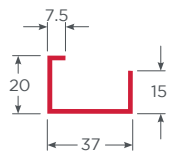

Ref. Hoja Zenia 2mm - TC
PL-SLZ-TC-HCZ-2