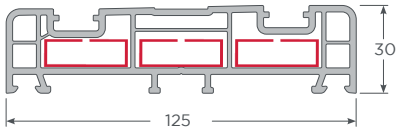

**LINEA ZENIA | ELEVADORA**

**REFUERZOS**

Refuerzo marco 1.2mm  
Refuerzo hoja 2mm

**PERFILES**

Espesor: 2.5mm +/- 0.5mm

**ACRISTALAMIENTO**

Mínimo: 22mm  
Máximo: 24mm

**LINEA ZENIA**

**MEDIDAS RECOMENDADAS POR HOJA**

Mínima: 700 x 1500mm  
Máxima: 2400 x 2500mm

**APERTURAS**

- A . Termopanel
- B . Hoja corredera Zenia
- C . Junquillo termopanel
- D . Marco corredera Zenia
- E . Ref. hoja Zenia
- F . Ref. marco Zenia
- G . Carro elevable Zenia
- H . Riel de aluminio Zenia
- I . Riel inferior
- J . Riel superior
- K . Sello intermedio
- L . Tapa riel superior
- M . Tornillo cabeza de barril
- N . Burlete sello superior
- Ñ . Burlete perimetral

**COLORES DISPONIBLES**

Perfiles principales Zenia

Marco corredera Zenia

Hoja corredera Zenia

Traslapo Zenia

Riel Inferior Zenia

Riel Superior Zenia

Sello Intermedio Zenia