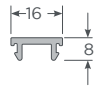

**MEDIDAS RECOMENDADAS POR HOJA**

Mínima: 700 x 1500mm  
Máxima: 2400 x 2500mm

**APERTURAS**

- A . Termopanel
- B . Hoja corredera Zenia
- C . Junquillo termopanel
- D . Marco corredera Zenia
- E . Ref. hoja Zenia
- F . Ref. marco Zenia
- G . Carro elevable Zenia
- H . Riel de aluminio Zenia
- I . Riel inferior
- J . Riel superior
- K . Sello intermedio
- L . Tapa riel superior
- M . Tornillo cabeza de barril
- N . Burlete sello superior
- Ñ . Burlete perimetral

**COLORES DISPONIBLES**

Perfiles principales Zenia

Marco corredera Zenia

Hoja corredera Zenia

Traslapo Zenia

Riel Inferior Zenia

Riel Superior Zenia

Sello Intermedio Zenia

Perfiles complementarios Zenia

Natural - D.Brown - Black  
Marco Inferior Reforzado Zenia

Natural - D.Brown - Black  
Adaptador Marco Doble Riel Zenia

Natural - Negro - Roble - Marrón  
Riel de Aluminio Zenia