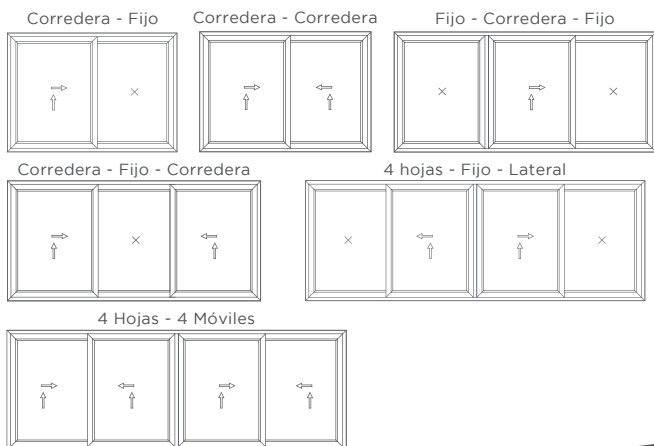

**LINEA ZENIA | ELEVADORA**

**REFUERZOS**

Refuerzo marco 1.2mm  
Refuerzo hoja 2mm

**PERFILES**

Espesor: 2.5mm +/- 0.5mm

**ACRISTALAMIENTO**

Mínimo: 22mm  
Máximo: 24mm

**LINEA ZENIA**

**MEDIDAS RECOMENDADAS POR HOJA**

Mínima: 700 x 1500mm  
Máxima: 2400 x 2500mm

**APERTURAS**

- A . Termopanel
- B . Hoja corredera Zenia
- C . Junquillo termopanel
- D . Marco corredera Zenia
- E . Ref. hoja Zenia
- F . Ref. marco Zenia
- G . Carro elevable Zenia
- H . Riel de aluminio Zenia
- I . Riel inferior
- J . Riel superior
- K . Sello intermedio
- L . Tapa riel superior
- M . Tornillo cabeza de barril
- N . Burlete sello superior
- Ñ . Burlete perimetral

**COLORES DISPONIBLES**

Perfiles principales Zenia

Marco corredera Zenia

Hoja corredera Zenia

Traslapo Zenia

Riel Inferior Zenia

Riel Superior Zenia

Sello Intermedio Zenia

Roble-Nogal-Blanco-Grafito-Black  
Tapa Traslapo Zenia

Blanco - Marrón - Grafito  
Tope Estanco

Blanco - Marrón - Negro  
Remate Traslapo

Blanco - Marrón - Grafito  
Terminal Traslapo Zenia

Tornillo cabeza de barril 4x9.8 - MA  
HL-TOR-CDB-4-98-MA