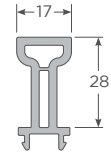

**LINEA ZENIA | ELEVADORA**

**REFUERZOS**

Refuerzo marco 1.2mm  
Refuerzo hoja 2mm

**PERFILES**

Espesor: 2.5mm +/- 0.5mm

**ACRISTALAMIENTO**

Mínimo: 22mm  
Máximo: 24mm

**LINEA ZENIA**

**MEDIDAS RECOMENDADAS POR HOJA**

Mínima: 700 x 1500mm  
Máxima: 2400 x 2500mm

**APERTURAS**

- A . Termopanel
- B . Hoja corredera Zenia
- C . Junquillo termopanel
- D . Marco corredera Zenia
- E . Ref. hoja Zenia
- F . Ref. marco Zenia
- G . Carro elevable Zenia
- H . Riel de aluminio Zenia
- I . Riel inferior
- J . Riel superior
- K . Sello intermedio
- L . Tapa riel superior
- M . Tornillo cabeza de barril
- N . Burlete sello superior
- Ñ . Burlete perimetral

**COLORES DISPONIBLES**

Perfiles principales Zenia

Marco corredera Zenia

Hoja corredera Zenia

Traslapo Zenia

Riel Inferior Zenia

Riel Superior Zenia

Sello Intermedio Zenia