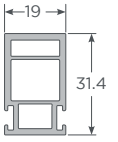

**LINEA ZENIA | ELEVADORA**

**REFUERZOS**

Refuerzo marco 1.2mm  
Refuerzo hoja 2mm

**PERFILES**

Espesor: 2.5mm +/- 0.5mm

**ACRISTALAMIENTO**

Mínimo: 22mm  
Máximo: 24mm

**LINEA ZENIA**

**MEDIDAS RECOMENDADAS POR HOJA**

Mínima: 700 x 1500mm  
Máxima: 2400 x 2500mm

**APERTURAS**

- A . Termopanel
- B . Hoja corredera Zenia
- C . Junquillo termopanel
- D . Marco corredera Zenia
- E . Ref. hoja Zenia
- F . Ref. marco Zenia
- G . Carro elevable Zenia
- H . Riel de aluminio Zenia
- I . Riel inferior
- J . Riel superior
- K . Sello intermedio
- L . Tapa riel superior
- M . Tornillo cabeza de barril
- N . Burlete sello superior
- Ñ . Burlete perimetral

**COLORES DISPONIBLES**

Perfiles principales Zenia

Marco corredera Zenia

Hoja corredera Zenia

Traslapo Zenia

Riel Inferior Zenia

Riel Superior Zenia

Sello Intermedio Zenia