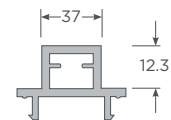

Blanco - Marrón - Grafito  
Tope Estanco

Blanco - Marrón - Negro  
Remate Traslapo

Blanco - Marrón - Grafito  
Terminal Traslapo Zenia

Tornillo cabeza de barril  
4x9.8 - MA  
HL-TOR-CDB-4-98-MA

Blanco - Café - Marrón  
Adaptador cuarta Hoja Zenia