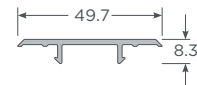

Accesorios Zenia

Burlete Perimetral  
HI-ACZ-BPZ-NE

Burlete Traslapo Zenia  
HI-ACZ-BTZ-NE

Burlete Superior Zenia  
HI-ACZ-BSZ-NE

Roble - Nogal - Blanco - Grafito - Black  
Tapa Riel Superior Zenia

Roble - Nogal - Blanco - Grafito - Black  
Tapa Traslapo Zenia

Blanco - Marrón - Grafito  
Tope Estanco

Blanco - Marrón - Negro  
Remate Traslapo

Blanco - Marrón - Grafito  
Terminal Traslapo Zenia

Tornillo cabeza de barril  
4x9.8 - MA  
HL-TOR-CDB-4-98-MA

Blanco - Café - Marrón  
Adaptador cuarta Hoja Zenia