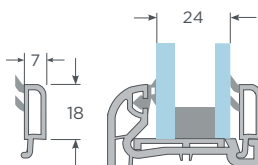

Junquillo 24mm Zenia

COLORES DISPONIBLES

Rely on it.