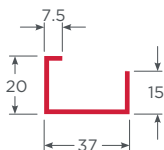

Ref. Hoja Zenia 2mm - TC
PL-SLZ-TC-HCZ-2