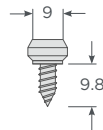

Blanco - Marrón - Grafito  
Tope Estanco

Blanco - Marrón - Negro  
Remate Traslapo

Blanco - Marrón - Grafito  
Terminal Traslapo Zenia

Tornillo cabeza de barril  
4x9.8 - MA  
HL-TOR-CDB-4-98-MA

Blanco - Café - Marrón  
Adaptador cuarta Hoja Zenia