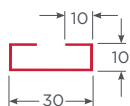

Refuerzos Zenia

Ref. Marco Zenia 1.2mm - TC
PL-SLZ-TC-MCZ-12