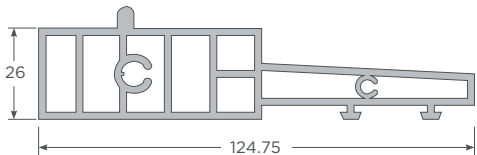

Perfiles principales Zenia

Marco corredera Zenia

Hoja corredera Zenia

Traslapo Zenia

Riel Inferior Zenia

Riel Superior Zenia

Sello Intermedio Zenia

Perfiles complementarios Zenia

Natural - D.Brown - Black  
Marco Inferior Reforzado Zenia

Natural - D.Brown - Black  
Adaptador Marco Doble Riel Zenia

Natural - Negro - Roble - Marrón  
Riel de Aluminio Zenia

Roble - Nogal - Blanco - Grafito  
Black - Café - Gris  
Tapa Canal Zenia

Blanco - Marrón - Grafito  
Tope Estanco

Blanco - Marrón - Negro  
Remate Traslapo

Blanco - Marrón - Grafito  
Terminal Traslapo Zenia

Tornillo cabeza de barril  
4x9.8 - MA  
HL-TOR-CDB-4-98-MA

Blanco - Café - Marrón  
Adaptador cuarta Hoja Zenia