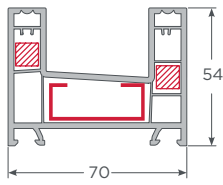

**Perfiles principales Sliding**

con Apoyo cerradero 9x9 - M

Marco Doble Riel Corredera

con Apoyo cerradero 9x9 - M

Marco Triple Riel Corredera

Hoja Corredera 80

Hoja Corredera 98

Poste T corredera

**Perfiles complementarios Sliding**

Traslapo Corredera 80

Traslapo Corredera 98

Adaptador Cuarta Hoja

Esquinero 90° - 70mm Corredera

Angulo de revestimiento 75 / 170mm

**Junquillos Sliding**

Junquillo 4-5mm Corredera