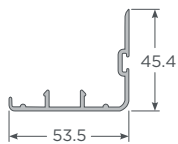

**Perfiles principales Sliding**

con Apoyo cerradero 9x9 - M

Marco Doble Riel Corredera

con Apoyo cerradero 9x9 - M

Marco Triple Riel Corredera

Hoja Corredera 80

Hoja Corredera 98

Poste T corredera

**Perfiles complementarios Sliding**

Traslapo Corredera 80

Traslapo Corredera 98

Adaptador Cuarta Hoja

Esquinero 90° - 70mm Corredera

Angulo de revestimiento 75 / 170mm

**Junquillos Sliding**

Junquillo 4-5mm Corredera

Ref. marco corredera 1.2mm - TC  
PL-SLD-TC-MCA-12

Ref. hoja corredera 98 / 2mm - TC  
PL-S60-TC-H98-2

Ref. BOX esquinero 90° Sliding 1.5mm - TC  
PL-SLD-TC-EQC-15

Apoyo cerradero 9x9  
HL-ACC-9X9-APOC-MA