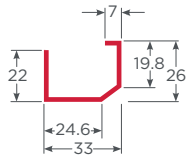

Color Natural  
Riel de aluminio

Blanco - Marrón - Negro  
Tope Estanco Corredera

con junquillo 22-24mm S60 Acristalamiento 12-14mm

**Refuerzos Sliding**

Ref. New Múltiple 1.2mm - TC  
PL-CMP-TC-MLT-12

Ref. New Múltiple 2mm - TC  
PL-CMP-TC-MLT-2

Ref. marco corredera 1.2mm - TC  
PL-SLD-TC-MCA-12

Ref. hoja corredera 98 / 2mm - TC  
PL-S60-TC-H98-2

Ref. BOX esquinero 90° Sliding 1.5mm - TC  
PL-SLD-TC-EQC-15

Apoyo cerradero 9x9  
HL-ACC-9X9-APOC-MA