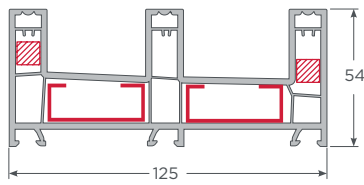

**Perfiles principales Sliding**

con Apoyo cerradero 9x9 - M

Marco Doble Riel Corredera

con Apoyo cerradero 9x9 - M

Marco Triple Riel Corredera

Hoja Corredera 80

Hoja Corredera 98

Poste T corredera

**Perfiles complementarios Sliding**

Traslapo Corredera 80

Traslapo Corredera 98

Adaptador Cuarta Hoja

Esquinero 90° - 70mm Corredera

Angulo de revestimiento 75 / 170mm

**Junquillos Sliding**

Junquillo 4-5mm Corredera