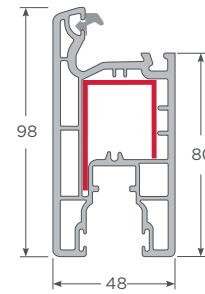

**Perfiles principales Sliding**

con Apoyo cerradero 9x9 - M

Marco Doble Riel Corredera

con Apoyo cerradero 9x9 - M

Marco Triple Riel Corredera

Hoja Corredera 80

Hoja Corredera 98

Poste T corredera

**Perfiles complementarios Sliding**

Traslapo Corredera 80

Traslapo Corredera 98

Adaptador Cuarta Hoja

Esquinero 90° - 70mm Corredera

Angulo de revestimiento 75 / 170mm

**Junquillos Sliding**

Junquillo 4-5mm Corredera

Ref. marco corredera 1.2mm - TC  
PL-SLD-TC-MCA-12

Ref. hoja corredera 98 / 2mm - TC  
PL-S60-TC-H98-2

Ref. BOX esquinero 90° Sliding 1.5mm - TC  
PL-SLD-TC-EQC-15

Apoyo cerradero 9x9  
HL-ACC-9X9-APOC-MA