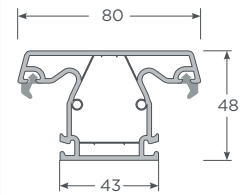

**Perfiles principales Sliding**

con Apoyo cerradero 9x9 - M

Marco Doble Riel Corredera

con Apoyo cerradero 9x9 - M

Marco Triple Riel Corredera

Hoja Corredera 80

Hoja Corredera 98

Poste T corredera

**Perfiles complementarios Sliding**

Traslapo Corredera 80

Traslapo Corredera 98

Adaptador Cuarta Hoja

Esquinero 90° - 70mm Corredera

Angulo de revestimiento 75 / 170mm

**Junquillos Sliding**

Junquillo 4-5mm Corredera

Ref. marco corredera 1.2mm - TC  
PL-SLD-TC-MCA-12

Ref. hoja corredera 98 / 2mm - TC  
PL-S60-TC-H98-2

Ref. BOX esquinero 90° Sliding 1.5mm - TC  
PL-SLD-TC-EQC-15

Apoyo cerradero 9x9  
HL-ACC-9X9-APOC-MA