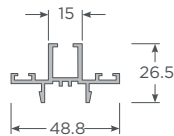

**Perfiles principales Sliding**

con Apoyo cerradero 9x9 - M

Marco Doble Riel Corredera

con Apoyo cerradero 9x9 - M

Marco Triple Riel Corredera

Hoja Corredera 80

Hoja Corredera 98

Poste T corredera

**Perfiles complementarios Sliding**

Traslapo Corredera 80

Traslapo Corredera 98

Adaptador Cuarta Hoja

Esquinero 90° - 70mm Corredera

Angulo de revestimiento 75 / 170mm

**Junquillos Sliding**

Junquillo 4-5mm Corredera

Ref. marco corredera 1.2mm - TC  
PL-SLD-TC-MCA-12

Ref. hoja corredera 98 / 2mm - TC  
PL-S60-TC-H98-2

Ref. BOX esquinero 90° Sliding 1.5mm - TC  
PL-SLD-TC-EQC-15

Apoyo cerradero 9x9  
HL-ACC-9X9-APOC-MA