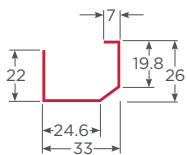

Color Natural  
Riel de aluminio

Blanco - Marrón - Negro  
Tope Estanco Corredera

con junquillo 22-24mm S60 Acristalamiento 12-14mm

**Refuerzos Sliding**

Ref. New Múltiple 1.2mm - TC  
PL-CMP-TC-MLT-12

Ref. New Múltiple 2mm - TC  
PL-CMP-TC-MLT-2

Ref. marco corredera 1.2mm - TC  
PL-SLD-TC-MCA-12

Ref. hoja corredera 98 / 2mm - TC  
PL-S60-TC-H98-2

Ref. BOX esquinero 90° Sliding 1.5mm - TC  
PL-SLD-TC-EQC-15

Apoyo cerradero 9x9  
HL-ACC-9X9-APOC-MA