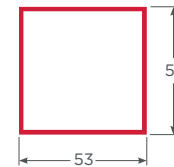

Color Natural  
Riel de aluminio

Blanco - Marrón - Negro  
Tope Estanco Corredera

con junquillo 22-24mm S60 Acristalamiento 12-14mm

**Refuerzos Sliding**

Ref. New Múltiple 1.2mm - TC  
PL-CMP-TC-MLT-12

Ref. New Múltiple 2mm - TC  
PL-CMP-TC-MLT-2

Ref. marco corredera 1.2mm - TC  
PL-SLD-TC-MCA-12

Ref. hoja corredera 98 / 2mm - TC  
PL-S60-TC-H98-2

Ref. BOX esquinero 90° Sliding 1.5mm - TC  
PL-SLD-TC-EQC-15

Apoyo cerradero 9x9  
HL-ACC-9X9-APOC-MA