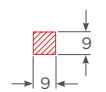

Color Natural  
Riel de aluminio

Blanco - Marrón - Negro  
Tope Estanco Corredera

con junquillo 22-24mm S60 Acristalamiento 12-14mm

**Refuerzos Sliding**

Ref. New Múltiple 1.2mm - TC  
PL-CMP-TC-MLT-12

Ref. New Múltiple 2mm - TC  
PL-CMP-TC-MLT-2

Ref. marco corredera 1.2mm - TC  
PL-SLD-TC-MCA-12

Ref. hoja corredera 98 / 2mm - TC  
PL-S60-TC-H98-2

Ref. BOX esquinero 90° Sliding 1.5mm - TC  
PL-SLD-TC-EQC-15

Apoyo cerradero 9x9  
HL-ACC-9X9-APOC-MA