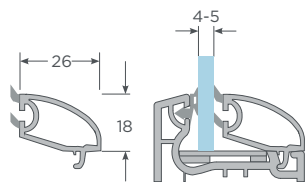

**Perfiles principales Sliding**

con Apoyo cerradero 9x9 - M

Marco Doble Riel Corredera

con Apoyo cerradero 9x9 - M

Marco Triple Riel Corredera

Hoja Corredera 80

Hoja Corredera 98

Poste T corredera

**Perfiles complementarios Sliding**

Traslapo Corredera 80

Traslapo Corredera 98

Adaptador Cuarta Hoja

Esquinero 90° - 70mm Corredera

Angulo de revestimiento 75 / 170mm

**Junquillos Sliding**

Junquillo 4-5mm Corredera

Junquillo 17-20mm Corredera

Junquillo 20-22mm Corredera

**Conversión de junquillos Sliding**

con junquillo 17-20mm S60 Acristalamiento 8-10mm

**Accesorios Sliding**

Blanco - Marrón - Negro  
Tope corredera 90°

Ref. marco corredera 1.2mm - TC  
PL-SLD-TC-MCA-12

Ref. hoja corredera 98 / 2mm - TC  
PL-S60-TC-H98-2

Ref. BOX esquinero 90° Sliding 1.5mm - TC  
PL-SLD-TC-EQC-15

Apoyo cerradero 9x9  
HL-ACC-9X9-APOC-MA