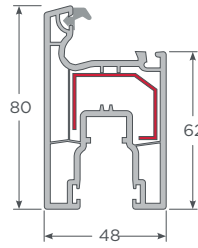

**Perfiles principales Sliding**

con Apoyo cerradero 9x9 - M

Marco Doble Riel Corredera

con Apoyo cerradero 9x9 - M

Marco Triple Riel Corredera

Hoja Corredera 80

Hoja Corredera 98

Poste T corredera

**Perfiles complementarios Sliding**

Traslapo Corredera 80

Traslapo Corredera 98

Adaptador Cuarta Hoja

Esquinero 90° - 70mm Corredera

Angulo de revestimiento 75 / 170mm

**Junquillos Sliding**

Junquillo 4-5mm Corredera

Ref. marco corredera 1.2mm - TC  
PL-SLD-TC-MCA-12

Ref. hoja corredera 98 / 2mm - TC  
PL-S60-TC-H98-2

Ref. BOX esquinero 90° Sliding 1.5mm - TC  
PL-SLD-TC-EQC-15

Apoyo cerradero 9x9  
HL-ACC-9X9-APOC-MA