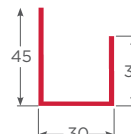

Color Natural  
Riel de aluminio

Blanco - Marrón - Negro  
Tope Estanco Corredera

con junquillo 22-24mm S60 Acristalamiento 12-14mm

**Refuerzos Sliding**

Ref. New Múltiple 1.2mm - TC  
PL-CMP-TC-MLT-12

Ref. New Múltiple 2mm - TC  
PL-CMP-TC-MLT-2

Ref. marco corredera 1.2mm - TC  
PL-SLD-TC-MCA-12

Ref. hoja corredera 98 / 2mm - TC  
PL-S60-TC-H98-2

Ref. BOX esquinero 90° Sliding 1.5mm - TC  
PL-SLD-TC-EQC-15

Apoyo cerradero 9x9  
HL-ACC-9X9-APOC-MA