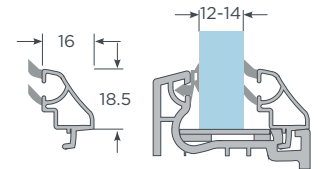

con junquillo 22-24mm S60 Acristalamiento 12-14mm