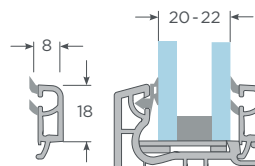

**Perfiles principales Sliding**

con Apoyo cerradero 9x9 - M

Marco Doble Riel Corredera

con Apoyo cerradero 9x9 - M

Marco Triple Riel Corredera

Hoja Corredera 80

Hoja Corredera 98

Poste T corredera

**Perfiles complementarios Sliding**

Traslapo Corredera 80

Traslapo Corredera 98

Adaptador Cuarta Hoja

Esquinero 90° - 70mm Corredera

Angulo de revestimiento 75 / 170mm

**Junquillos Sliding**

Junquillo 4-5mm Corredera

Junquillo 17-20mm Corredera

Junquillo 20-22mm Corredera

**Conversión de junquillos Sliding**

con junquillo 17-20mm S60 Acristalamiento 8-10mm

**Accesorios Sliding**

Blanco - Marrón - Negro  
Tope corredera 90°