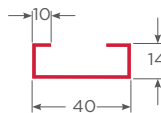

Color Natural  
Riel de aluminio

Blanco - Marrón - Negro  
Tope Estanco Corredera

con junquillo 22-24mm S60 Acristalamiento 12-14mm

**Refuerzos Sliding**

Ref. New Múltiple 1.2mm - TC  
PL-CMP-TC-MLT-12

Ref. New Múltiple 2mm - TC  
PL-CMP-TC-MLT-2

Ref. marco corredera 1.2mm - TC  
PL-SLD-TC-MCA-12

Ref. hoja corredera 98 / 2mm - TC  
PL-S60-TC-H98-2

Ref. BOX esquinero 90° Sliding 1.5mm - TC  
PL-SLD-TC-EQC-15

Apoyo cerradero 9x9  
HL-ACC-9X9-APOC-MA