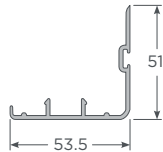

**Perfiles principales Sliding**

con Apoyo cerradero 9x9 - M

Marco Doble Riel Corredera

con Apoyo cerradero 9x9 - M

Marco Triple Riel Corredera

Hoja Corredera 80

Hoja Corredera 98

Poste T corredera

**Perfiles complementarios Sliding**

Traslapo Corredera 80

Traslapo Corredera 98

Adaptador Cuarta Hoja

Esquinero 90° - 70mm Corredera

Angulo de revestimiento 75 / 170mm

**Junquillos Sliding**

Junquillo 4-5mm Corredera

Ref. marco corredera 1.2mm - TC  
PL-SLD-TC-MCA-12

Ref. hoja corredera 98 / 2mm - TC  
PL-S60-TC-H98-2

Ref. BOX esquinero 90° Sliding 1.5mm - TC  
PL-SLD-TC-EQC-15

Apoyo cerradero 9x9  
HL-ACC-9X9-APOC-MA