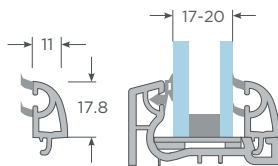

**Perfiles principales Sliding**

con Apoyo cerradero 9x9 - M

Marco Doble Riel Corredera

con Apoyo cerradero 9x9 - M

Marco Triple Riel Corredera

Hoja Corredera 80

Hoja Corredera 98

Poste T corredera

**Perfiles complementarios Sliding**

Traslapo Corredera 80

Traslapo Corredera 98

Adaptador Cuarta Hoja

Esquinero 90° - 70mm Corredera

Angulo de revestimiento 75 / 170mm

**Junquillos Sliding**

Junquillo 4-5mm Corredera