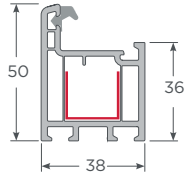

Perfiles principales Andes

Marco Fijo Andes S38

Poste T & Hoja exterior Andes S38

Marco Monorriel Corredera Andes
con apoyo cerradero 7x7 - M

Marco Doble Riel Corredera Andes
con Apoyo cerradero 7x7 - M

Hoja Corredera Andes 66

Hoja Andes 54 Blanco

Perfiles complementarios Andes

Traslapo Andes 66

Traslapo Andes 54 Blanco

Marco Divisor Monorriel Andes

Esquinero 45° S60
Compatible con perfiles S60

Adaptador Cuarta Hoja Andes

Tapa Marco Monorriel Andes