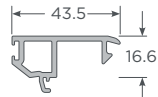

Perfiles principales Andes

Marco Fijo Andes S38

Poste T & Hoja exterior Andes S38

Marco Monorriel Corredera Andes
con apoyo cerradero 7x7 - M

Marco Doble Riel Corredera Andes
con Apoyo cerradero 7x7 - M

Hoja Corredera Andes 66

Hoja Andes 54 Blanco

Perfiles complementarios Andes

Traslapo Andes 66

Traslapo Andes 54 Blanco

Marco Divisor Monorriel Andes

Esquinero 45° S60
Compatible con perfiles S60

Adaptador Cuarta Hoja Andes

Tapa Marco Monorriel Andes