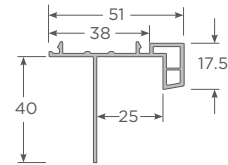

Aleta siding marco fijo Andes