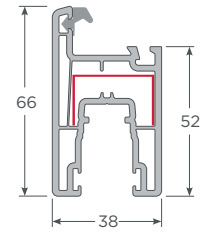

Perfiles principales Andes

Marco Fijo Andes S38

Poste T & Hoja exterior Andes S38

Marco Monorriel Corredera Andes
con apoyo cerradero 7x7 - M

Marco Doble Riel Corredera Andes
con Apoyo cerradero 7x7 - M

Hoja Corredera Andes 66

Hoja Andes 54 Blanco

Perfiles complementarios Andes

Traslapo Andes 66

Traslapo Andes 54 Blanco

Marco Divisor Monorriel Andes

Esquinero 45° S60
Compatible con perfiles S60

Adaptador Cuarta Hoja Andes

Tapa Marco Monorriel Andes

Junquillo termopanel 17-19mm Andes

Acople Mini

Refuerzos Andes

Ref. Hoja Andes 66 / 1.2mm - TC
PL-SLA-TC-H66-12

Ref. Hoja Andes 66 / 1.5mm - TC
PL-SLA-TC-H66-15

Ref. marco corredera Andes 1.2mm - TC
PL-SLA-TC-MCA-12

Ref. múltiple Andes 1.2mm - TC
PL-SLA-TC-MLT-12

Ref. Hoja Andes 54 / 2mm - TC
PL-SLA-TC-H54-12

Apoyo cerradero 7x7 - M
HL-ACC-7X7-APOC-MA

COLORES DISPONIBLES

ROBLE

NOGAL

BLANCO

GRAFITO