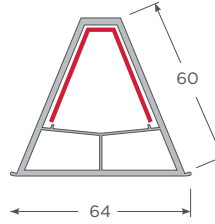

Perfiles principales Andes

Marco Fijo Andes S38

Poste T & Hoja exterior Andes S38

Marco Monorriel Corredera Andes
con apoyo cerradero 7x7 - M

Marco Doble Riel Corredera Andes
con Apoyo cerradero 7x7 - M

Hoja Corredera Andes 66

Hoja Andes 54 Blanco

Perfiles complementarios Andes

Traslapo Andes 66

Traslapo Andes 54 Blanco

Marco Divisor Monorriel Andes

Esquinero 45° S60
Compatible con perfiles S60

Adaptador Cuarta Hoja Andes

Tapa Marco Monorriel Andes