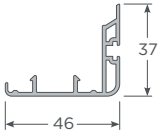

Perfiles principales Andes

Marco Fijo Andes S38

Poste T & Hoja exterior Andes S38

Marco Monorriel Corredera Andes
con apoyo cerradero 7x7 - M

Marco Doble Riel Corredera Andes
con Apoyo cerradero 7x7 - M

Hoja Corredera Andes 66

Hoja Andes 54 Blanco

Perfiles complementarios Andes

Traslapo Andes 66

Traslapo Andes 54 Blanco

Marco Divisor Monorriel Andes

Esquinero 45° S60
Compatible con perfiles S60

Adaptador Cuarta Hoja Andes

Tapa Marco Monorriel Andes

Ref. múltiple Andes 1.2mm - TC
PL-SLA-TC-MLT-12

Ref. Hoja Andes 54 / 2mm - TC
PL-SLA-TC-H54-12

Apoyo cerradero 7x7 - M
HL-ACC-7X7-APOC-MA

COLORES DISPONIBLES

ROBLE

NOGAL

BLANCO

GRAFITO