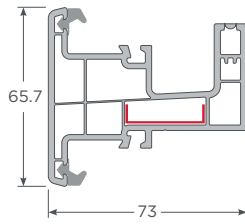

Perfiles principales Andes

Marco Fijo Andes S38

Poste T & Hoja exterior Andes S38

Marco Monorriel Corredera Andes
con apoyo cerradero 7x7 - M

Marco Doble Riel Corredera Andes
con Apoyo cerradero 7x7 - M

Hoja Corredera Andes 66

Hoja Andes 54 Blanco

Perfiles complementarios Andes

Traslapo Andes 66

Traslapo Andes 54 Blanco

Marco Divisor Monorriel Andes

Esquinero 45° S60
Compatible con perfiles S60

Adaptador Cuarta Hoja Andes

Tapa Marco Monorriel Andes