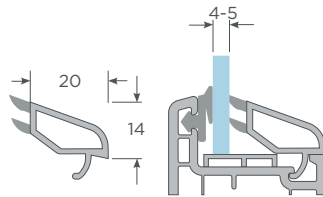

Color Natural
Conector Poste T Andes S38

Color Natural
Riel de aluminio

Aleta siding múltiple

Aleta siding marco fijo Andes

Rótula Andes 38

Adaptador Rótula Andes 38

Junquillos Andes

Junquillo monolítico 4-5mm Andes

Junquillo termopanel 17-19mm Andes

Acople Mini

Refuerzos Andes

Ref. Hoja Andes 66 / 1.2mm - TC
PL-SLA-TC-H66-12

Ref. Hoja Andes 66 / 1.5mm - TC
PL-SLA-TC-H66-15

Ref. marco corredera Andes 1.2mm - TC
PL-SLA-TC-MCA-12