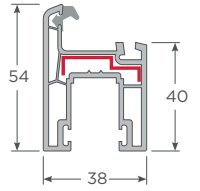

Perfiles principales Andes

Marco Fijo Andes S38

Poste T & Hoja exterior Andes S38

Marco Monorriel Corredera Andes
con apoyo cerradero 7x7 - M

Marco Doble Riel Corredera Andes
con Apoyo cerradero 7x7 - M

Hoja Corredera Andes 66

Hoja Andes 54 Blanco

Perfiles complementarios Andes

Traslapo Andes 66

Traslapo Andes 54 Blanco

Marco Divisor Monorriel Andes

Esquinero 45° S60
Compatible con perfiles S60

Adaptador Cuarta Hoja Andes

Tapa Marco Monorriel Andes