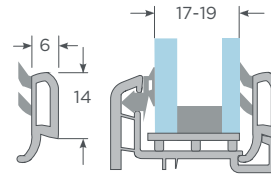

Color Natural
Conector Poste T Andes S38

Color Natural
Riel de aluminio

Aleta siding múltiple

Aleta siding marco fijo Andes

Rótula Andes 38

Adaptador Rótula Andes 38

Junquillos Andes

Junquillo monolítico 4-5mm Andes

Junquillo termopanel 17-19mm Andes

Acople Mini

Refuerzos Andes

Ref. Hoja Andes 66 / 1.2mm - TC
PL-SLA-TC-H66-12

Ref. Hoja Andes 66 / 1.5mm - TC
PL-SLA-TC-H66-15

Ref. marco corredera Andes 1.2mm - TC
PL-SLA-TC-MCA-12