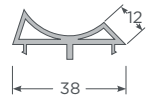

Color Natural
Conector Poste T Andes S38

Color Natural
Riel de aluminio

Aleta siding múltiple

Aleta siding marco fijo Andes

Rótula Andes 38

Adaptador Rótula Andes 38

Junquillos Andes

Junquillo monolítico 4-5mm Andes