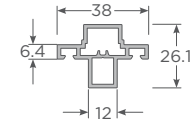

Perfiles principales Andes

Marco Fijo Andes S38

Poste T & Hoja exterior Andes S38

Marco Monorriel Corredera Andes
con apoyo cerradero 7x7 - M

Marco Doble Riel Corredera Andes
con Apoyo cerradero 7x7 - M

Hoja Corredera Andes 66

Hoja Andes 54 Blanco

Perfiles complementarios Andes

Traslapo Andes 66

Traslapo Andes 54 Blanco

Marco Divisor Monorriel Andes

Esquinero 45° S60
Compatible con perfiles S60

Adaptador Cuarta Hoja Andes

Tapa Marco Monorriel Andes