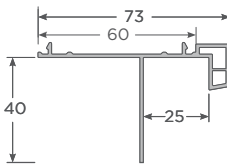

Aleta siding múltiple