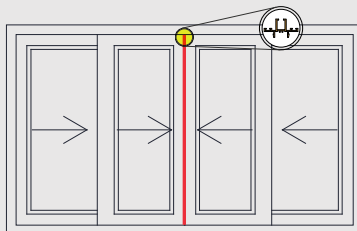

## INFORMACIÓN TÉCNICA

- Este **perfil complementario** permite el cierre central para modulaciones de 4 hojas (Hoja corredera 80 Y 98).
- Permite la **inserción** de felpa para un mejor sello.
- Esta diseñado para **incorporar cerraderos corredera**, y lograr el cierre de la hoja activa contra la pasiva.
- Este perfil se **aclipa y atornilla** en la hoja pasiva.

## SECCIÓN TRANSVERSAL - EN USO

NOTA: Se debe **avellanar** entrada para realizar la inserción de un tornillo.

## VISTA ISOMÉTRICA - EN USO

La incorporación del adaptador cuarta hoja, permite la **inserción de cerraderos corredera**.