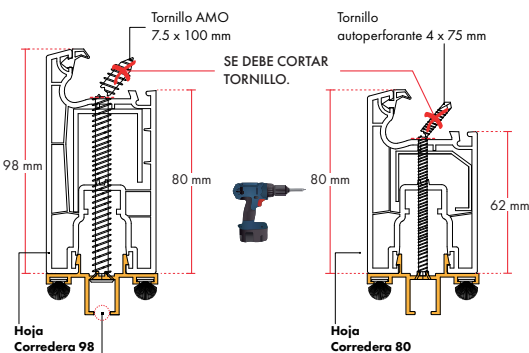

SECCIÓN TRANSVERSAL - EN USO

NOTA: Se debe **avellanar** entrada para realizar la inserción de un tornillo.