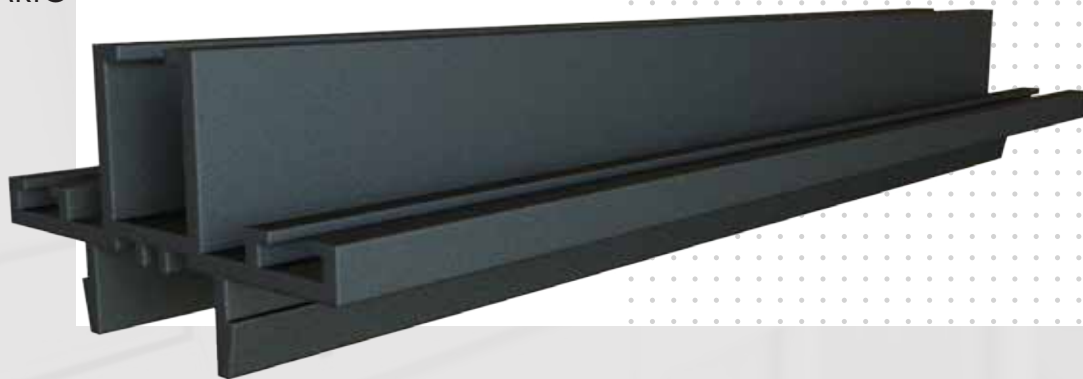

ADAPTADOR CUARTA HOJA

PERFIL COMPLEMENTARIO

www.winhouse-chile.cl
[winhouse-chile](https://www.facebook.com/winhouse-chile)
[winhouse_chile](https://www.instagram.com/winhouse_chile)

INFORMACIÓN TÉCNICA

- Este **perfil complementario** permite el cierre central para modulaciones de 4 hojas (Hoja corredera 80 Y 98).
- Permite la **inserción** de felpa para un mejor sello.
- Esta diseñado para **incorporar cerraderos corredera**, y lograr el cierre de la hoja activa contra la pasiva.
- Este perfil se **aclipa y atornilla** en la hoja pasiva.