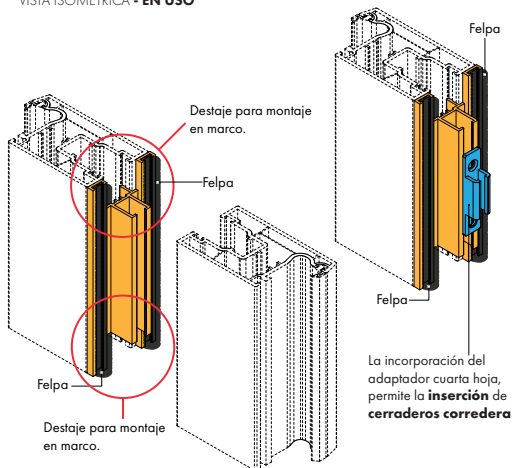

## INFORMACIÓN TÉCNICA

- Este **perfil complementario** permite el cierre central para modulaciones de 4 hojas (Hoja corredera 80 Y 98).
- Permite la **inserción** de felpa para un mejor sello.
- Esta diseñado para **incorporar cerraderos corredera**, y lograr el cierre de la hoja activa contra la pasiva.
- Este perfil se **aclipa y atornilla** en la hoja pasiva.

VISTA FRONTAL | POSICIÓN ADAPTADOR CUARTA HOJA

## SECCIÓN TRANSVERSAL - EN USO

NOTA: Se debe **avellanar** entrada para realizar la inserción de un tornillo.

## VISTA ISOMÉTRICA - EN USO

La incorporación del adaptador cuarta hoja, permite la **inserción de cerraderos corredera**.