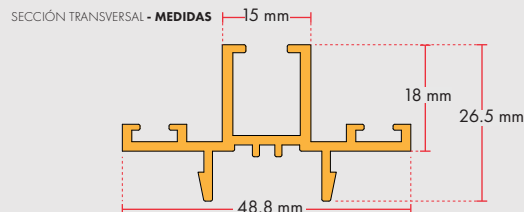

ADAPTADOR CUARTA HOJA

PERFIL COMPLEMENTARIO

www.winhouse-chile.cl
[winhouse-chile](https://www.facebook.com/winhouse-chile)
[winhouse_chile](https://www.instagram.com/winhouse_chile)

INFORMACIÓN TÉCNICA

- Este **perfil complementario** permite el cierre central para modulaciones de 4 hojas (Hoja corredera 80 Y 98).
- Permite la **inserción** de felpa para un mejor sello.
- Esta diseñado para **incorporar cerraderos corredera**, y lograr el cierre de la hoja activa contra la pasiva.
- Este perfil se **aclipa y atornilla** en la hoja pasiva.

SECCIÓN TRANSVERSAL - EN USO

NOTA: Se debe **avellanar** entrada para realizar la inserción de un tornillo.

VISTA ISOMÉTRICA - EN USO

La incorporación del adaptador cuarta hoja, permite la **inserción de cerraderos corredera**.

SECCIÓN TRANSVERSAL - ESQUEMA FELPA / FIN SEAL

Se debe insertar felpa de 7x8 mm con fin seal.

MATERIALIDAD Y PROPIEDADES FÍSICAS.

- Aluminio / 48.8 m x 26.5.
- Densidad 2.70 g/cm³.
- Colores disponibles: blanco, roble y nogal.

USOS

- Linea Sliding hoja corredera 80 y 98 para modulaciones de 4 hojas en marco doble y/o cerramientos de hojas encontradas.

POSTURA Y FIJACIÓN

- Se aclipa y atornilla contra la hoja pasiva.

BENEFICIOS

- Permite el cierre central
- Permite sello central
- Vista libre
- Tonalidades para folio

FORMATO

- Barra de 6 mts.

SANTIAGO

Av. Tucapel 1540 | La Pintana | Santiago
☎ +56 2 2 3849573   +56 2 2 3849571

TEMUCO

Dagoberto Godoy 041-B | Padre Las Casas | Temuco
☎ +56 45 281 47 30

www.winhouse-chile.cl
contacto@winhouse-chile.cl