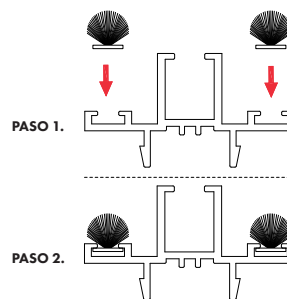

## INFORMACIÓN TÉCNICA

- Este **perfil complementario** permite el cierre central para modulaciones de 4 hojas (Hoja corredera 80 Y 98).
- Permite la **inserción** de felpa para un mejor sello.
- Esta diseñado para **incorporar cerraderos corredera**, y lograr el cierre de la hoja activa contra la pasiva.
- Este perfil se **aclipa y atornilla** en la hoja pasiva.

## SECCIÓN TRANSVERSAL - EN USO

NOTA: Se debe **avellanar** entrada para realizar la inserción de un tornillo.

## VISTA ISOMÉTRICA - EN USO

La incorporación del adaptador cuarta hoja, permite la **inserción de cerraderos corredera**.

## SECCIÓN TRANSVERSAL - ESQUEMA FELPA / FIN SEAL

Se debe insertar felpa de 7x8 mm con fin seal.