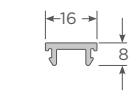

Roble - Nogal - Blanco - Grafito
Black - Café - Gris
Tapa Canal