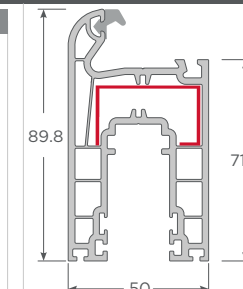

Línea Zenia
Medidas recomendadas por Hoja
Mínima: 700 x 1500mm
Máxima: 2400 x 2500mm

Refuerzos
Espesor: 1.2 y 2.0mm

Perfiles
Espesor: 2.5mm +/- 0.5mm

Acristalamiento
Mínimo: 22mm
Máximo: 24mm

- A. Termopanel
- B. Hoja corredera Zenia
- C. Junquillo termopanel
- D. Marco corredera Zenia
- E. Ref. hoja Zenia
- F. Ref. marco Zenia
- G. Carro elevable Zenia
- H. Riel de aluminio Zenia
- I. Riel inferior
- J. Riel superior
- K. Sello intermedio
- L. Tapa riel superior
- M. Tornillo cabeza de barril
- N. Burlete sello superior
- Ñ. Burlete perimetral

Perfiles principales Zenia

Marco corredera Zenia

Hoja corredera Zenia

Traslapo

Perfiles complementarios Zenia

Riel Inferior

Riel Superior

Sello intermedio