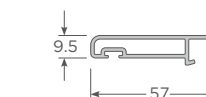

Perfiles principales Zenia

Marco corredera Zenia

Hoja corredera Zenia

Traslapo

Perfiles complementarios Zenia

Riel Inferior

Riel Superior

Sello intermedio

Natural - D.Brown - Black
Marco inferior reforzado Zenia

Natural - D.Brown - Black
Adaptador marco doblerial Zenia

Natural - Negro - Roble - Marrón
Riel de aluminio

Roble - Nogal - Blanco - Grafito
Black - Café - Gris
Tapa Canal