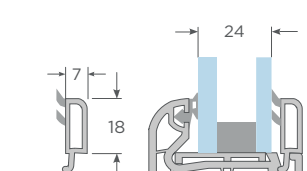

Burlete Traslapo
7812100003M

Burlete Sello Superior
7812100002M

Blanco - Marrón - Grafito
Tope Estanto

Junquillos Zenia

Blanco - Marrón - Negro
Remate Traslapo

Blanco - Marrón - Grafito
Terminal Traslapo

Junquillo 24mm