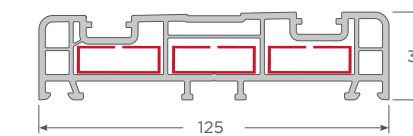

Línea Zenia
Medidas recomendadas por Hoja
Mínima: 700 x 1500mm
Máxima: 2400 x 2500mm

Refuerzos
Espesor: 1.2 y 2.0mm

Perfiles
Espesor: 2.5mm +/- 0.5mm

Acristalamiento
Mínimo: 22mm
Máximo: 24mm

- A. Termopanel
- B. Hoja corredera Zenia
- C. Junquillo termopanel
- D. Marco corredera Zenia
- E. Ref. hoja Zenia
- F. Ref. marco Zenia
- G. Carro elevable Zenia
- H. Riel de aluminio Zenia
- I. Riel inferior
- J. Riel superior
- K. Sello intermedio
- L. Tapa riel superior
- M. Tornillo cabeza de barril
- N. Burlete sello superior
- Ñ. Burlete perimetral

Perfiles principales Zenia

Marco corredera Zenia

Hoja corredera Zenia

Traslapo

Perfiles complementarios Zenia

Riel Inferior

Riel Superior

Sello intermedio