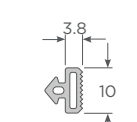

Burlete Traslapo
7812100003M

Burlete Sello Superior
7812100002M

Blanco - Marrón - Grafito
Tope Estanto

Junquillos Zenia

Blanco - Marrón - Negro
Remate Traslapo

Blanco - Marrón - Grafito
Terminal Traslapo

Junquillo 24mm