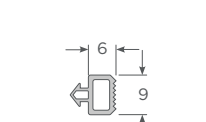

Roble - Nogal - Blanco - Grafito - Black
Tapa Riel Superior

Roble - Nogal - Blanco - Grafito - Black
Tapa Traslapo

Blanco - Café - Marrón
Adaptador cuarta Hoja

Accesorios Zenia

Burlete Perimetral
7812100001M

Burlete Traslapo
7812100003M

Burlete Sello Superior
7812100002M

Blanco - Marrón - Grafito
Tope Estanto

Junquillos Zenia

Blanco - Marrón - Negro
Remate Traslapo

Blanco - Marrón - Grafito
Terminal Traslapo

Junquillo 24mm