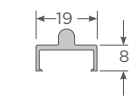

Natural - Negro - Roble - Marrón
Riel de aluminio