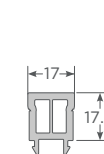

Línea Zenia
Medidas recomendadas por Hoja
Mínima: 700 x 1500mm
Máxima: 2400 x 2500mm

Refuerzos
Espesor: 1.2 y 2.0mm

Perfiles
Espesor: 2.5mm +/- 0.5mm

Acristalamiento
Mínimo: 22mm
Máximo: 24mm

- A. Termopanel
- B. Hoja corredera Zenia
- C. Junquillo termopanel
- D. Marco corredera Zenia
- E. Ref. hoja Zenia
- F. Ref. marco Zenia
- G. Carro elevable Zenia
- H. Riel de aluminio Zenia
- I. Riel inferior
- J. Riel superior
- K. Sello intermedio
- L. Tapa riel superior
- M. Tornillo cabeza de barril
- N. Burlete sello superior
- Ñ. Burlete perimetral

Perfiles principales Zenia

Marco corredera Zenia

Hoja corredera Zenia

Traslapo

Perfiles complementarios Zenia

Riel Inferior

Riel Superior

Sello intermedio