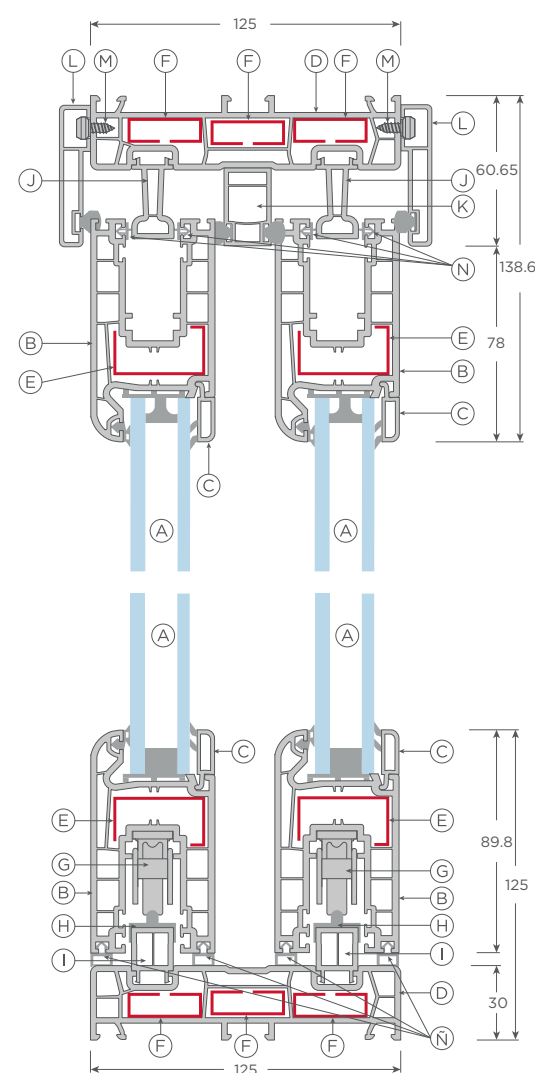

Línea Zenia
Medidas recomendadas por Hoja
Mínima: 700 x 1500mm
Máxima: 2400 x 2500mm

Refuerzos
Espesor: 1.2 y 2.0mm

Perfiles
Espesor: 2.5mm +/- 0.5mm

Acristalamiento
Mínimo: 22mm
Máximo: 24mm

- A. Termopanel
- B. Hoja corredera Zenia
- C. Junquillo termopanel
- D. Marco corredera Zenia
- E. Ref. hoja Zenia
- F. Ref. marco Zenia
- G. Carro elevable Zenia
- H. Riel de aluminio Zenia
- I. Riel inferior
- J. Riel superior
- K. Sello intermedio
- L. Tapa riel superior
- M. Tornillo cabeza de barril
- N. Burlete sello superior
- Ñ. Burlete perimetral