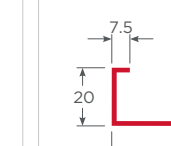

Ref. hoja 2mm
332420