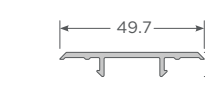

Roble - Nogal - Blanco - Grafito - Black
Tapa Traslapo