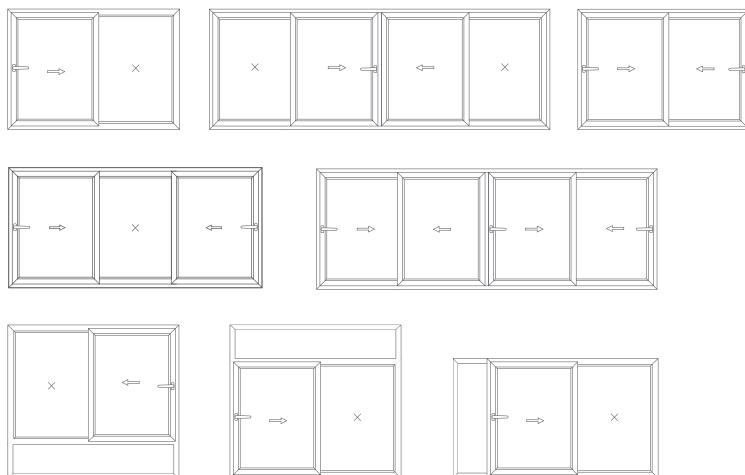

Aperturas

Colocación de refuerzos, detalle:

Ref. en traslapo

Ref. en traslapo y hoja inferior móvil

Ref. en traslapos

Ref. en traslapos y hojas inferiores

Colores disponibles

Blanco

Rely on it.

Los perfiles **Winhouse** son laminados con folios de la marca alemana **Renolit línea PX**, certificada para la radiación solar de Latinoamérica, garantizando durabilidad y estabilidad de los colores. Cuentan con protección UV y resistencia al clima.