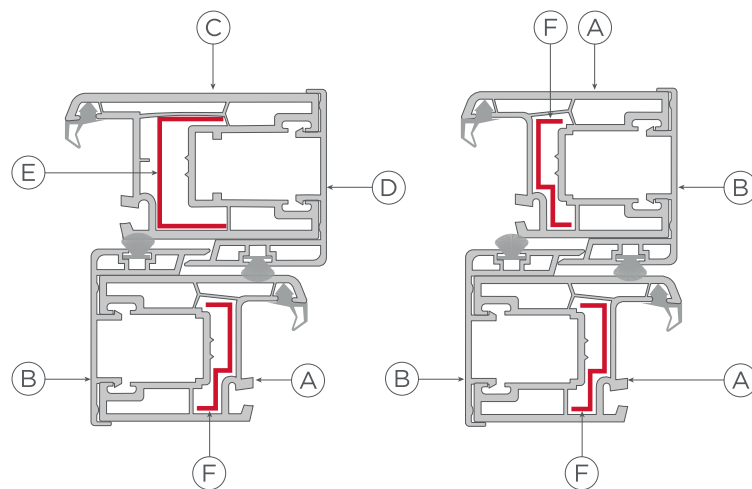

## LINEA ANDES ECONOMICA

Sistema eficiente y accesible para todos

SOLUCIONES PARA VENTANAS DE PVC

Cruce traslapos monoriel

Cruce traslapos doble riel

- A. Hoja ventana corredera Andes
- B. Traslapo ventana corredera Andes
- C. Hoja puerta corredera Andes
- D. Traslapo puerta corredera Andes
- E. Ref. hoja puerta corredera Andes
- F. Ref. hoja ventana corredera Andes

## LINEA ANDES ECONOMICA

### Perfiles

Espesor: 2.5mm +/- 0.5mm

### Andes Económica

Medidas recomendadas por Hoja

Mínima: 400 x 400

Máxima: 600 x 1200mm