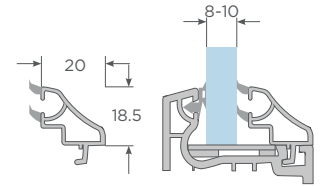

Conversión de junquillos Sliding

con junquillo 17-20mm S60
Acristalamiento 8-10mm

Accesorios Sliding

Blanco - Marrón - Negro
Tope corredera 90°

Color Natural
Riel de aluminio

Blanco - Marrón - Negro
Tope estanco doblerial