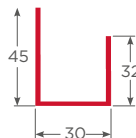

con junquillo 22-24mm S60
Acristalamiento 12-14mm

Refuerzos Sliding

Ref. múltiple inclinación
1.2mm
RFMLT12

Ref. múltiple inclinación
2mm
RFMLT20

Ref. marco corredera
1.2mm
144014N

Ref. hoja puerta corredera
2mm
453032N