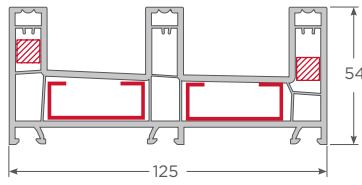

Perfiles principales Sliding

con Apoyo cerradero 9x9
Marco doblerial

con Apoyo cerradero 9x9
Marco tripleriel

Hoja ventana corredera

Hoja puerta corredera

Poste T corredera

Traslapo hoja ventana

Traslapo hoja puerta

Adaptador Cuarta Hoja

Esquinero 70/90° Corredera

Angulo de revestimiento 75 / 170mm

Perfiles complementarios Sliding

Junquillos Sliding

Junquillo 4-5mm

Junquillo 17-20mm

Junquillo 20-22mm