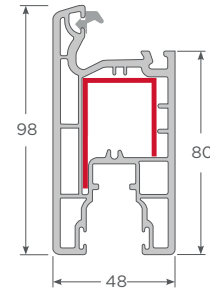

Perfiles principales Sliding

con Apoyo cerradero 9x9
Marco doblerial

con Apoyo cerradero 9x9
Marco tripleriel

Hoja ventana corredera

Hoja puerta corredera

Poste T corredera

Traslapo hoja ventana

Traslapo hoja puerta

Adaptador Cuarta Hoja

Esquinero 70/90° Corredera

Angulo de revestimiento 75 / 170mm

Perfiles complementarios Sliding

Junquillos Sliding

Junquillo 4-5mm

Junquillo 17-20mm

Junquillo 20-22mm

con junquillo 22-24mm S60
Acristalamiento 12-14mm

Refuerzos Sliding

Ref. múltiple inclinación
1.2mm
RFMLT12

Ref. múltiple inclinación
2mm
RFMLT20

Ref. marco corredera
1.2mm
144014N

Ref. hoja puerta corredera
2mm
453032N