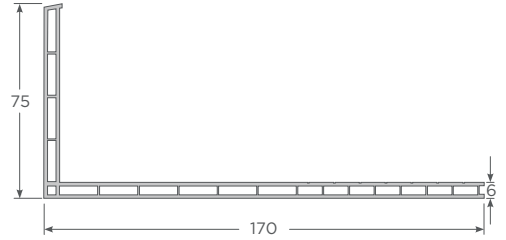

Perfiles principales Sliding

con Apoyo cerradero 9x9
Marco doblerial

con Apoyo cerradero 9x9
Marco tripleriel

Hoja ventana corredera

Hoja puerta corredera

Poste T corredera

Traslapo hoja ventana

Traslapo hoja puerta

Adaptador Cuarta Hoja

Esquinero 70/90° Corredera

Angulo de revestimiento 75 / 170mm

Perfiles complementarios Sliding

Junquillos Sliding

Junquillo 4-5mm

Junquillo 17-20mm

Junquillo 20-22mm