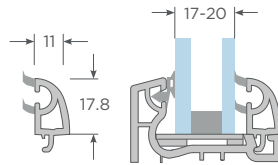

Perfiles principales Sliding

con Apoyo cerradero 9x9
Marco doblerial

con Apoyo cerradero 9x9
Marco tripleriel

Hoja ventana corredera

Hoja puerta corredera

Poste T corredera

Traslapo hoja ventana

Traslapo hoja puerta

Adaptador Cuarta Hoja

Esquinero 70/90° Corredera

Angulo de revestimiento 75 / 170mm

Perfiles complementarios Sliding

Junquillos Sliding

Junquillo 4-5mm

Junquillo 17-20mm

Junquillo 20-22mm