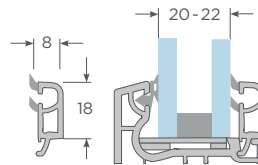

Perfiles principales Sliding

con Apoyo cerradero 9x9
Marco doblerial

con Apoyo cerradero 9x9
Marco tripleriel

Hoja ventana corredera

Hoja puerta corredera

Poste T corredera

Traslapo hoja ventana

Traslapo hoja puerta

Adaptador Cuarta Hoja

Esquinero 70/90° Corredera

Angulo de revestimiento 75 / 170mm

Perfiles complementarios Sliding

Junquillos Sliding

Junquillo 4-5mm

Junquillo 17-20mm

Junquillo 20-22mm