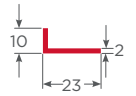

Refuerzo contra flecha
2mm
RF1023