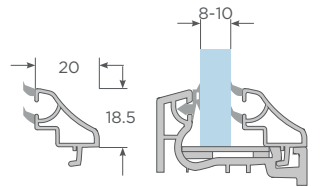

Adaptador Cuarta Hoja

Esquinero 70/90° Corredera

Angulo de revestimiento 75 / 170mm

Perfiles complementarios Sliding

Junquillos Sliding

Junquillo 4-5mm

Junquillo 17-20mm

Junquillo 20-22mm

Conversión de junquillos Sliding

con junquillo 17-20mm S60
Acristalamiento 8-10mm

Accesorios Sliding

Blanco - Marrón - Negro
Tope corredera 90°

Color Natural
Riel de aluminio

Blanco - Marrón - Negro
Tope estanco doblerial

con junquillo 22-24mm S60
Acristalamiento 12-14mm

Refuerzos Sliding

Ref. múltiple inclinación
1.2mm
RFMLT12

Ref. múltiple inclinación
2mm
RFMLT20

Ref. marco corredera
1.2mm
144014N

Ref. hoja puerta corredera
2mm
453032N