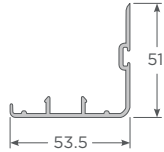

Perfiles principales Sliding

con Apoyo cerradero 9x9
Marco doblerial

con Apoyo cerradero 9x9
Marco tripleriel

Hoja ventana corredera

Hoja puerta corredera

Poste T corredera

Traslapo hoja ventana

Traslapo hoja puerta

Adaptador Cuarta Hoja

Esquinero 70/90° Corredera

Angulo de revestimiento 75 / 170mm

Perfiles complementarios Sliding

Junquillos Sliding

Junquillo 4-5mm

Junquillo 17-20mm

Junquillo 20-22mm

con junquillo 22-24mm S60
Acristalamiento 12-14mm

Refuerzos Sliding

Ref. múltiple inclinación
1.2mm
RFMLT12

Ref. múltiple inclinación
2mm
RFMLT20

Ref. marco corredera
1.2mm
144014N

Ref. hoja puerta corredera
2mm
453032N