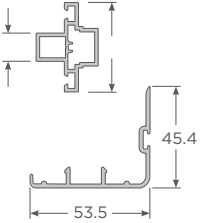

Perfiles principales Sliding

con Apoyo cerradero 9x9
Marco doblerial

con Apoyo cerradero 9x9
Marco tripleriel

Hoja ventana corredera

Hoja puerta corredera

Poste T corredera

Traslapo hoja ventana

Traslapo hoja puerta

Adaptador Cuarta Hoja

Esquinero 70/90° Corredera

Angulo de revestimiento 75 / 170mm

Perfiles complementarios Sliding

Junquillos Sliding

Junquillo 4-5mm

Junquillo 17-20mm

Junquillo 20-22mm

con junquillo 22-24mm S60
Acristalamiento 12-14mm

Refuerzos Sliding

Ref. múltiple inclinación
1.2mm
RFMLT12

Ref. múltiple inclinación
2mm
RFMLT20

Ref. marco corredera
1.2mm
144014N

Ref. hoja puerta corredera
2mm
453032N