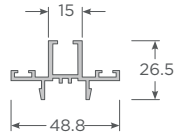

Perfiles principales Sliding

con Apoyo cerradero 9x9
Marco doblerial

con Apoyo cerradero 9x9
Marco tripleriel

Hoja ventana corredera

Hoja puerta corredera

Poste T corredera

Traslapo hoja ventana

Traslapo hoja puerta

Adaptador Cuarta Hoja

Esquinero 70/90° Corredera

Angulo de revestimiento 75 / 170mm

Perfiles complementarios Sliding

Junquillos Sliding

Junquillo 4-5mm

Junquillo 17-20mm

Junquillo 20-22mm