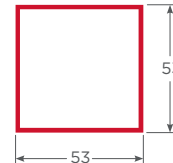

con junquillo 22-24mm S60
Acristalamiento 12-14mm

Refuerzos Sliding

Ref. múltiple inclinación
1.2mm
RFMLT12

Ref. múltiple inclinación
2mm
RFMLT20

Ref. marco corredera
1.2mm
144014N

Ref. hoja puerta corredera
2mm
453032N