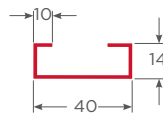

con junquillo 22-24mm S60
Acristalamiento 12-14mm

Refuerzos Sliding

Ref. múltiple inclinación
1.2mm
RFMLT12

Ref. múltiple inclinación
2mm
RFMLT20

Ref. marco corredera
1.2mm
144014N

Ref. hoja puerta corredera
2mm
453032N