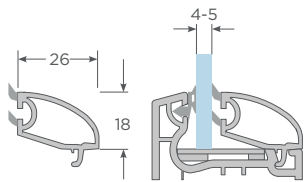

Perfiles principales Sliding

con Apoyo cerradero 9x9
Marco doblerial

con Apoyo cerradero 9x9
Marco tripleriel

Hoja ventana corredera

Hoja puerta corredera

Poste T corredera

Traslapo hoja ventana

Traslapo hoja puerta

Adaptador Cuarta Hoja

Esquinero 70/90° Corredera

Angulo de revestimiento 75 / 170mm

Perfiles complementarios Sliding

Junquillos Sliding

Junquillo 4-5mm

Junquillo 17-20mm

Junquillo 20-22mm

con junquillo 22-24mm S60
Acristalamiento 12-14mm

Refuerzos Sliding

Ref. múltiple inclinación
1.2mm
RFMLT12

Ref. múltiple inclinación
2mm
RFMLT20

Ref. marco corredera
1.2mm
144014N

Ref. hoja puerta corredera
2mm
453032N