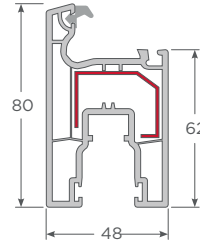

Perfiles principales Sliding

con Apoyo cerradero 9x9
Marco doblerial

con Apoyo cerradero 9x9
Marco tripleriel

Hoja ventana corredera

Hoja puerta corredera

Poste T corredera

Traslapo hoja ventana

Traslapo hoja puerta

Adaptador Cuarta Hoja

Esquinero 70/90° Corredera

Angulo de revestimiento 75 / 170mm

Perfiles complementarios Sliding

Junquillos Sliding

Junquillo 4-5mm

Junquillo 17-20mm

Junquillo 20-22mm

con junquillo 22-24mm S60
Acristalamiento 12-14mm

Refuerzos Sliding

Ref. múltiple inclinación
1.2mm
RFMLT12

Ref. múltiple inclinación
2mm
RFMLT20

Ref. marco corredera
1.2mm
144014N

Ref. hoja puerta corredera
2mm
453032N