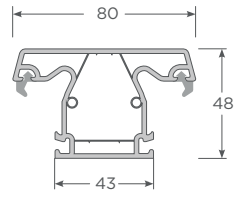

Perfiles principales Sliding

con Apoyo cerradero 9x9
Marco doblerial

con Apoyo cerradero 9x9
Marco tripleriel

Hoja ventana corredera

Hoja puerta corredera

Poste T corredera

Traslapo hoja ventana

Traslapo hoja puerta

Adaptador Cuarta Hoja

Esquinero 70/90° Corredera

Angulo de revestimiento 75 / 170mm

Perfiles complementarios Sliding

Junquillos Sliding

Junquillo 4-5mm

Junquillo 17-20mm

Junquillo 20-22mm

con junquillo 22-24mm S60
Acristalamiento 12-14mm

Refuerzos Sliding

Ref. múltiple inclinación
1.2mm
RFMLT12

Ref. múltiple inclinación
2mm
RFMLT20

Ref. marco corredera
1.2mm
144014N

Ref. hoja puerta corredera
2mm
453032N