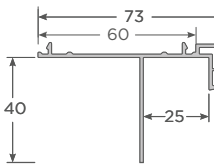

Blanco - Marrón - Negro
Tope estanco Monoriel

Blanco - Marrón - Negro
Hoja puerta corredera

Blanco - Marrón - Negro
Divisor marco corredera monoriel

Color Natural
Conector Poste T

Color Natural
Riel de aluminio