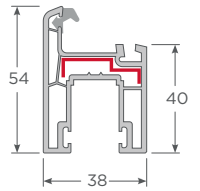

Perfiles principales Andes

Marco Fijo

Poste T & Hoja exterior

con Apoyo cerradero 7x7
Marco corredera monoriel

con Apoyo cerradero 7x7
Marco corredera doblerial

Hoja puerta corredera

Hoja ventana corredera

Perfiles complementarios Andes

Traslapo puerta corredera

Traslapo ventana corredera

Divisor marco corredera monoriel

Compatible con perfiles S60
Esquinero 45°

Adaptador cuarta hoja

Tapa marco monoriel

Accesorios Andes

Blanco - Marrón - Negro
Tope estanco doblerial