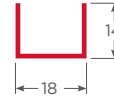

Refuerzos Andes

Ref. esquinero 45°
1.5mm
RF351535

Ref. hoja puerta
corredera Andes 1.2mm
18291812

Ref. hoja puerta corredera
Andes 1.5mm
18291815

Ref. marco corredera
Andes 1.2mm
627612

Ref. múltiple
Andes 1.2mm
16181612