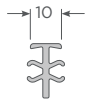

Blanco - Marrón - Negro
Tope estanco Monoriel

Blanco - Marrón - Negro
Hoja puerta corredera

Blanco - Marrón - Negro
Divisor marco corredera monoriel

Color Natural
Conector Poste T

Color Natural
Riel de aluminio

Aleta siding múltiple

Aleta siding marco fijo Andes

Rótula Andes

Adaptador Rótula Andes

Junquillos Andes

Junquillo monolítico 4-5mm

Junquillo termopanel 17-19mm

Acople Mini