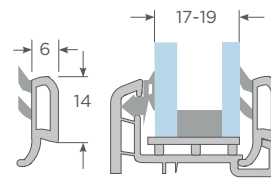

Aleta siding múltiple

Aleta siding marco fijo Andes

Rótula Andes

Adaptador Rótula Andes

Junquillos Andes

Junquillo monolítico 4-5mm

Junquillo termopanel 17-19mm

Acople Mini

Refuerzos Andes

Ref. esquinero 45°
1.5mm
RF351535

Ref. hoja puerta
corredera Andes 1.2mm
18291812

Ref. hoja puerta corredera
Andes 1.5mm
18291815

Ref. marco corredera
Andes 1.2mm
627612

Ref. múltiple
Andes 1.2mm
16181612