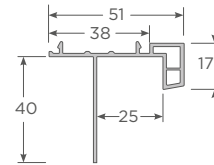

Aleta siding marco fijo Andes