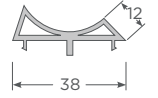

Blanco - Marrón - Negro
Tope estanco Monoriel

Blanco - Marrón - Negro
Hoja puerta corredera

Blanco - Marrón - Negro
Divisor marco corredera monoriel

Color Natural
Conector Poste T

Color Natural
Riel de aluminio

Aleta siding múltiple

Aleta siding marco fijo Andes

Rótula Andes

Adaptador Rótula Andes

Junquillos Andes

Junquillo monolítico 4-5mm

Junquillo termopanel 17-19mm

Acople Mini