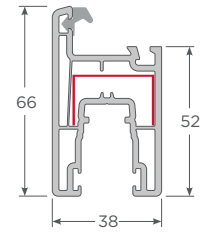

Perfiles principales Andes

Marco Fijo

Poste T & Hoja exterior

con Apoyo cerradero 7x7
Marco corredera monoriel

con Apoyo cerradero 7x7
Marco corredera doblerial

Hoja puerta corredera

Hoja ventana corredera

Perfiles complementarios Andes

Traslapo puerta corredera

Traslapo ventana corredera

Divisor marco corredera monoriel

Compatible con perfiles S60
Esquinero 45°

Adaptador cuarta hoja

Tapa marco monoriel

Accesorios Andes

Blanco - Marrón - Negro
Tope estanco doblerial