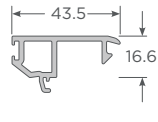

Perfiles principales Andes

Marco Fijo

Poste T & Hoja exterior

con Apoyo cerradero 7x7
Marco corredera monoriel

con Apoyo cerradero 7x7
Marco corredera doblerial

Hoja puerta corredera

Hoja ventana corredera

Perfiles complementarios Andes

Traslapo puerta corredera

Traslapo ventana corredera

Divisor marco corredera monoriel

Compatible con perfiles S60
Esquinero 45°

Adaptador cuarta hoja

Tapa marco monoriel

Accesorios Andes

Blanco - Marrón - Negro
Tope estanco doblerial

Blanco - Marrón - Negro
Tope estanco Monoriel

Blanco - Marrón - Negro
Hoja puerta corredera

Blanco - Marrón - Negro
Divisor marco corredera monoriel

Color Natural
Conector Poste T

Color Natural
Riel de aluminio