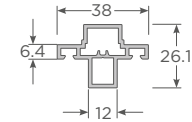

Traslapo puerta corredera

Traslapo ventana corredera

Divisor marco corredera monoriel

Compatible con perfiles S60
Esquinero 45°

Adaptador cuarta hoja

Tapa marco monoriel

Accesorios Andes

Blanco - Marrón - Negro
Tope estanco doblerial

Blanco - Marrón - Negro
Tope estanco Monoriel

Blanco - Marrón - Negro
Hoja puerta corredera

Blanco - Marrón - Negro
Divisor marco corredera monoriel

Color Natural
Conector Poste T

Color Natural
Riel de aluminio