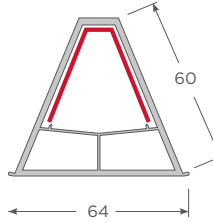

Perfiles principales Andes

Marco Fijo

Poste T & Hoja exterior

con Apoyo cerradero 7x7
Marco corredera monoriel

con Apoyo cerradero 7x7
Marco corredera doblerial

Hoja puerta corredera

Hoja ventana corredera

Perfiles complementarios Andes

Traslapo puerta corredera

Traslapo ventana corredera

Divisor marco corredera monoriel

Compatible con perfiles S60
Esquinero 45°

Adaptador cuarta hoja

Tapa marco monoriel

Accesorios Andes

Blanco - Marrón - Negro
Tope estanco doblerial