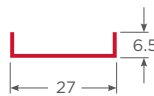

Refuerzos Andes

Ref. esquinero 45°
1.5mm
RF351535

Ref. hoja puerta
corredera Andes 1.2mm
18291812

Ref. hoja puerta corredera
Andes 1.5mm
18291815

Ref. marco corredera
Andes 1.2mm
627612

Ref. múltiple
Andes 1.2mm
16181612