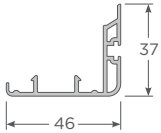

Perfiles principales Andes

Marco Fijo

Poste T & Hoja exterior

con Apoyo cerradero 7x7
Marco corredera monoriel

con Apoyo cerradero 7x7
Marco corredera doblerial

Hoja puerta corredera

Hoja ventana corredera

Perfiles complementarios Andes

Traslapo puerta corredera

Traslapo ventana corredera

Divisor marco corredera monoriel

Compatible con perfiles S60
Esquinero 45°

Adaptador cuarta hoja

Tapa marco monoriel

Accesorios Andes

Blanco - Marrón - Negro
Tope estanco doblerial

Refuerzos Andes

Ref. esquinero 45°
1.5mm
RF351535

Ref. hoja puerta
corredera Andes 1.2mm
18291812

Ref. hoja puerta corredera
Andes 1.5mm
18291815

Ref. marco corredera
Andes 1.2mm
627612

Ref. múltiple
Andes 1.2mm
16181612