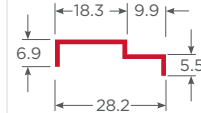

Refuerzos Andes

Ref. esquinero 45°
1.5mm
RF351535

Ref. hoja puerta
corredera Andes 1.2mm
18291812

Ref. hoja puerta corredera
Andes 1.5mm
18291815

Ref. marco corredera
Andes 1.2mm
627612

Ref. múltiple
Andes 1.2mm
16181612