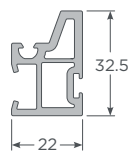

Perfiles principales Zenia

Marco corredera Zenia

Hoja corredera Zenia

Traslapo

Riel Inferior

Riel Superior

Sello intermedio

Perfiles complementarios Zenia

Natural - D.Brown - Black
Marco inferior reforzado Zenia

Natural - D.Brown - Black
Adaptador marco dobleriel Zenia

Natural - Negro - Roble - Marrón
Riel de aluminio

Roble - Nogal - Blanco - Grafito
Black - Café - Gris
Tapa Canal

Ref. marco 1.2mm
331012

Ref. hoja 2mm
332420

Junquillo 24mm

COLORES DISPONIBLES

ROBLE

NOGAL

BLANCO

GRAFITO