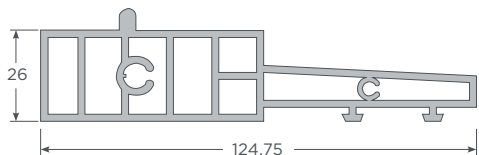

Perfiles principales Zenia

Marco corredera Zenia

Hoja corredera Zenia

Traslapo

Riel Inferior

Riel Superior

Sello intermedio

Perfiles complementarios Zenia

Natural - D.Brown - Black
Marco inferior reforzado Zenia

Natural - D.Brown - Black
Adaptador marco dobleriel Zenia

Natural - Negro - Roble - Marrón
Riel de aluminio

Roble - Nogal - Blanco - Grafito
Black - Café - Gris
Tapa Canal

Blanco - Marrón - Grafito
Tope Estanco

Blanco - Marrón - Negro
Remate Traslapo

Blanco - Marrón - Grafito
Terminal Traslapo

Tornillo cabeza de barril
MAOTB4X98

Blanco - Café - Marrón
Adaptador cuarta Hoja

Refuerzos Zenia

Ref. marco 1.2mm
331012

Ref. hoja 2mm
332420

Junquillo 24mm

COLORES DISPONIBLES

ROBLE

NOGAL

BLANCO

GRAFITO