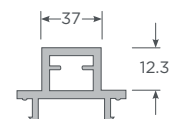

Blanco - Marrón - Grafito
Tope Estanco

Blanco - Marrón - Negro
Remate Traslapo

Blanco - Marrón - Grafito
Terminal Traslapo

Tornillo cabeza de barril
MAOTB4X98

Blanco - Café - Marrón
Adaptador cuarta Hoja

Refuerzos Zenia