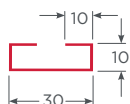

Blanco - Marrón - Grafito
Tope Estanco

Blanco - Marrón - Negro
Remate Traslapo

Blanco - Marrón - Grafito
Terminal Traslapo

Tornillo cabeza de barril
MAOTB4X98

Blanco - Café - Marrón
Adaptador cuarta Hoja

Refuerzos Zenia