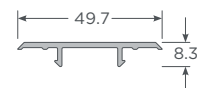

Accesorios Zenia

Burlete Perimetral
7812100001M

Burlete Traslapo
7812100003M

Burlete Sello Superior
7812100002M

Roble - Nogal - Blanco - Grafito - Black
Tapa Riel Superior

Roble - Nogal - Blanco - Grafito - Black
Tapa Traslapo

Blanco - Marrón - Grafito
Tope Estanco

Blanco - Marrón - Negro
Remate Traslapo

Blanco - Marrón - Grafito
Terminal Traslapo

Tornillo cabeza de barril
MAOTB4X98

Blanco - Café - Marrón
Adaptador cuarta Hoja

Refuerzos Zenia