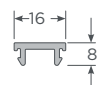

Perfiles principales Zenia

Marco corredera Zenia

Hoja corredera Zenia

Traslapo

Riel Inferior

Riel Superior

Sello intermedio

Perfiles complementarios Zenia

Natural - D.Brown - Black
Marco inferior reforzado Zenia

Natural - D.Brown - Black
Adaptador marco dobleriel Zenia

Natural - Negro - Roble - Marrón
Riel de aluminio

Roble - Nogal - Blanco - Grafito
Black - Café - Gris
Tapa Canal