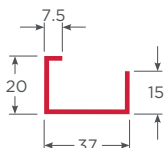

Ref. hoja 2mm
332420