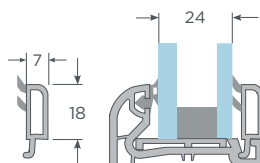

Junquillo 24mm

COLORES DISPONIBLES

Rely on it.