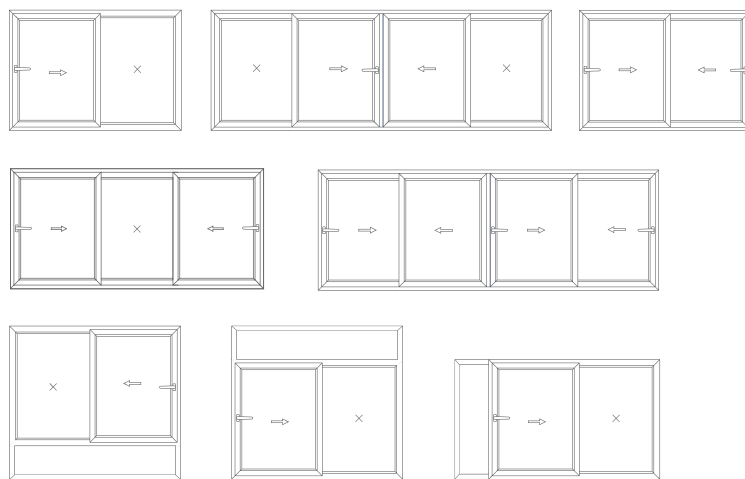

Medidas recomendadas Andes Monoriel por Hoja

Medidas dos hojas: 1200 x 1200mm

Medidas una hoja: 600 x 1200mm

Colocación de refuerzos, detalle:

Hoja ventana corredera Andes monoriel con cristal simple

Hoja ventana corredera Andes monoriel con termopanel

Hoja ventana corredera Andes doble con cristal simple

Hoja ventana corredera Andes doble con termopanel

Colores disponibles

Blanco

Rely on it.

Cruce traslapos monoriel

Cruce traslapos doble riel

- A. Hoja ventana corredera Andes
- B. Traslapo ventana corredera Andes
- C. Hoja puerta corredera Andes
- D. Traslapo puerta corredera Andes

Aperturas

Los perfiles **Winhouse** son laminados con folios de la marca alemana **Renolit línea PX**, certificada para la radiación solar de Latinoamérica, garantizando durabilidad y estabilidad de los colores. Cuentan con protección UV y resistencia al clima.