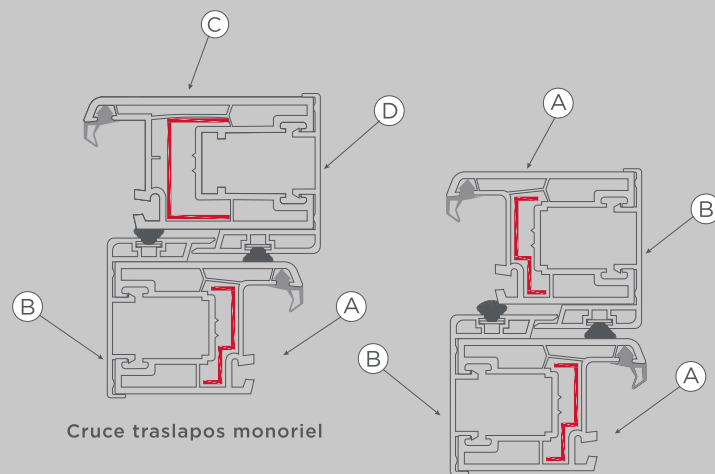

Medidas recomendadas Andes Monoriel por Hoja

Medidas dos hojas: 1200 x 1200mm

Medidas una hoja: 600 x 1200mm

Colocación de refuerzos, detalle:

Hoja ventana corredera Andes monoriel con cristal simple

Hoja ventana corredera Andes monoriel con termopanel

Hoja ventana corredera Andes doble con cristal simple

Hoja ventana corredera Andes doble con termopanel

Colores disponibles

Blanco

Rely on it.

Cruce traslapos monoriel

Cruce traslapos doble riel

- A. Hoja ventana corredera Andes
- B. Traslapo ventana corredera Andes
- C. Hoja puerta corredera Andes
- D. Traslapo puerta corredera Andes

Aperturas

Los perfiles **Winhouse** son laminados con folios de la marca alemana **Renolit línea PX**, certificada para la radiación solar de Latinoamérica, garantizando durabilidad y estabilidad de los colores. Cuentan con protección UV y resistencia al clima.