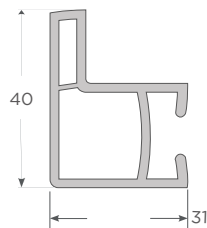

Marco Corredera - Mosquitero

CÓDIGO	COLOR	VALOR NETO
PI-MQT-MCM-BL	Blanco	$18.504
PI-MQT-MCM-RD	Roble	$19.823
PI-MQT-MCM-NO	Nogal	$19.823
PI-MQT-MCM-GR	Grafito	$20.417
PI-MQT-MCM-NB	New Black	$21.439