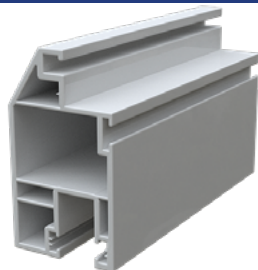

Hoja Corredera - Mosquitero

CÓDIGO	COLOR	VALOR NETO
PI-MQT-HCM-BL	Blanco	$23.620
PI-MQT-HCM-RD	Roble	$25.360
PI-MQT-HCM-NO	Nogal	$25.360
PI-MQT-HCM-GR	Grafito	$26.121
PI-MQT-HCM-NB	New Black	$27.426