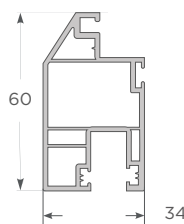

Hoja Corredera - Mosquitero

CÓDIGO	COLOR	VALOR NETO
PI-MQT-HCM-BL	Blanco	\$23.620
PI-MQT-HCM-RD	Roble	\$25.360
PI-MQT-HCM-NO	Nogal	\$25.360
PI-MQT-HCM-GR	Grafito	\$26.121
PI-MQT-HCM-NB	New Black	\$27.426