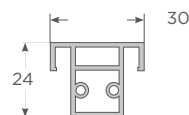

Poste T - Mosquitero

CÓDIGO	COLOR	VALOR NETO
PI-MQT-PTM-BL	Blanco	$19.192
PI-MQT-PTM-RD	Roble	$18.686
PI-MQT-PTM-NO	Nogal	$18.686
PI-MQT-PTM-GR	Grafito	$19.247
PI-MQT-PTM-NB	New Black	$20.208